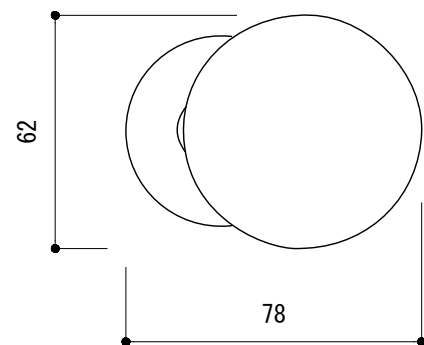

〈取付部品〉

※ 輸入製品の為、国内製品と比べ製品寸法の個体差に幅が有ります。  
加工は現物合わせの上行って下さい。

品名	ドアノブ (片面固定タイプ) - FORMANI, Timeless -	品番	FOR11-TL507V	備考 付属品 取付ベース 皿 <sup>Ⓢ</sup> 木ネジ 4本 イモネジ
仕上げ	PVDサテンニッケル・PVDブライトニッケル・ブラス	扉厚		
材質	真鍮	縮尺	1/2	