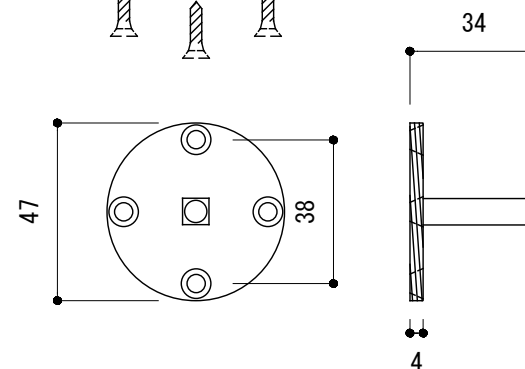

〈取付部品〉

※ 輸入製品の為、国内製品と比べ製品寸法の個体差に幅が有ります。  
加工は現物合わせの上行って下さい。

品名	ドアノブ (片面固定タイプ) - FORMANI, Timeless -	品番	FOR11-TL507V	備考 付属品 取付ベース 皿 <sup>Ⓢ</sup> 木ネジ 4本 イモネジ
仕上げ	PVDサテンニッケル・PVDブライトニッケル・ブラス	扉厚		
材質	真鍮	縮尺	1/2	