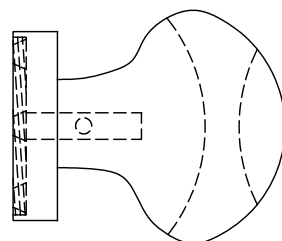

〈取付部品〉

※ 輸入製品の為、国内製品と比べ製品寸法の個体差に幅が有ります。  
加工は現物合わせの上行って下さい。

品名	ドアノブ (片面固定タイプ) - FORMANI, Timeless -	品番	FOR11-TL507V	備考 付属品 取付ベース 皿 <sup>Ⓢ</sup> 木ネジ 4本 イモネジ
仕上げ	PVDサテンニッケル・PVDブライトニッケル・ブラス	扉厚		
材質	真鍮	縮尺	1/2	