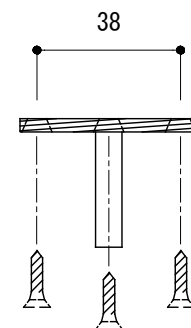

〈取付部品〉

※ 輸入製品の為、国内製品と比べ製品寸法の個体差に幅が有ります。  
加工は現物合わせの上行って下さい。

品名	ドアノブ (片面固定タイプ) - FORMANI, Timeless -	品番	FOR11-TL507V	備考 付属品 取付ベース 皿 <sup>Ⓢ</sup> 木ネジ 4本 イモネジ
仕上げ	PVDサテンニッケル・PVDブライトニッケル・ブラス	扉厚		
材質	真鍮	縮尺	1/2	