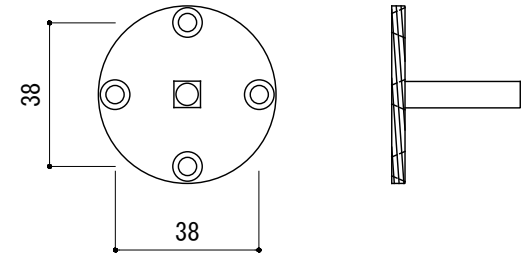

<取付部品>

x2

- ※ 輸入製品の為、国内製品と比べ製品寸法の個体差に幅が有ります。  
加工は現物合わせの上行って下さい。
- ※ 両面共付属のタッピングビスにて扉に取り付けてください。

品名	ドアノブ(両面固定タイプ) - FORMANI, Timeless -	品番	FOR11-TL788V2L	備考 付属品 皿+タッピングビス 8本 六角レンチ イモネジ
仕上げ	PVDサテン・ブラス	扉厚		
材質	真鍮	縮尺	1/2	