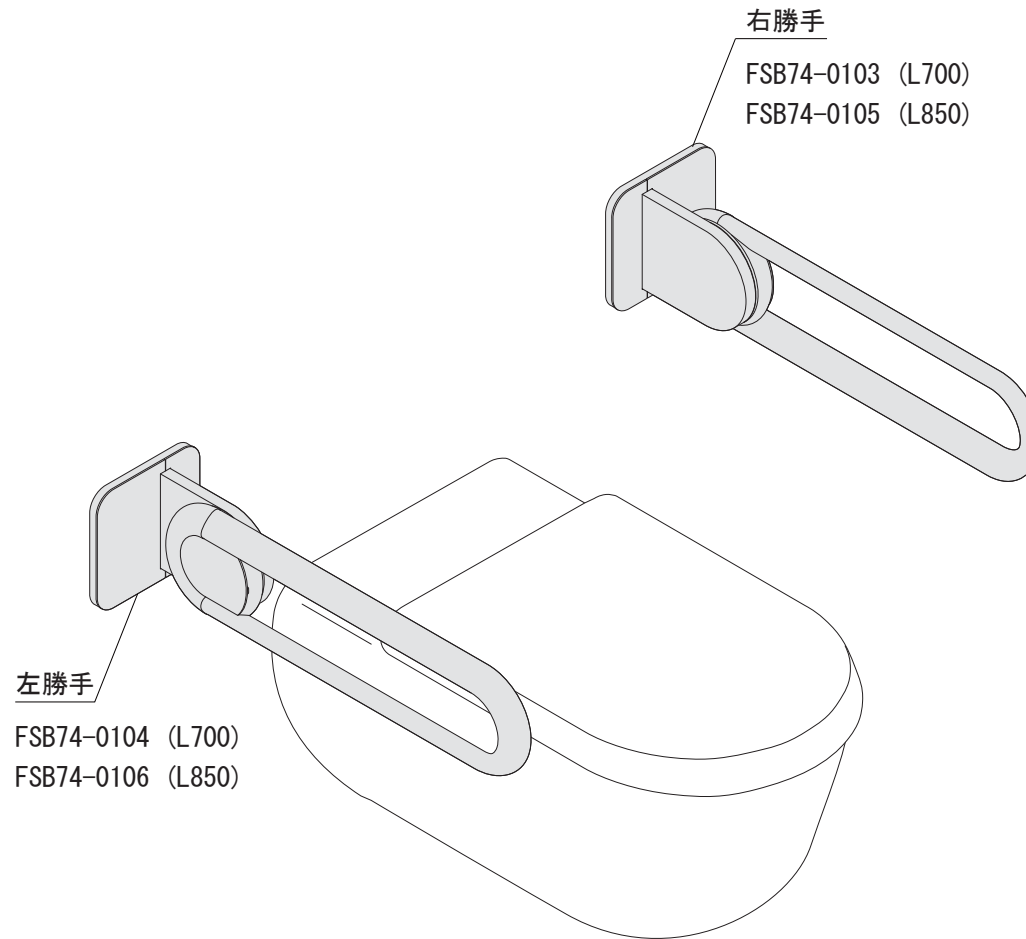

- ※ 輸入製品の為、国内製品と比べ製品寸法の個体差に幅があります。  
加工は現物合わせの上行って下さい。
- ※ 本図は右勝手示す。
- ※ 取付の向きにつきましては、2枚目をご参照下さい。

|     |                    |    |            |   |
|-----|--------------------|----|------------|---|
| 品名  | サポートアームレスト - FSB - | 品番 | FSB74-0105 | 備考 取付ビス<br>ステン六角コーチ 8 x 90 4本<br>アンカー 4個<br>はね上げタイプ |
| 仕上げ | サテン・ポリッシュ          | 扉厚 |            |   |
| 材質  | ステンレス              | 縮尺 | 1/5        |   |

[取付の向きについて]

|     |                    |    |  |    |
|-----|--------------------|----|--|----|
| 品名  | サポートアームレスト - FSB - | 品番 |  | 備考 |
| 仕上げ |                    | 扉厚 |  |    |
| 材質  |                    | 縮尺 |  |    |