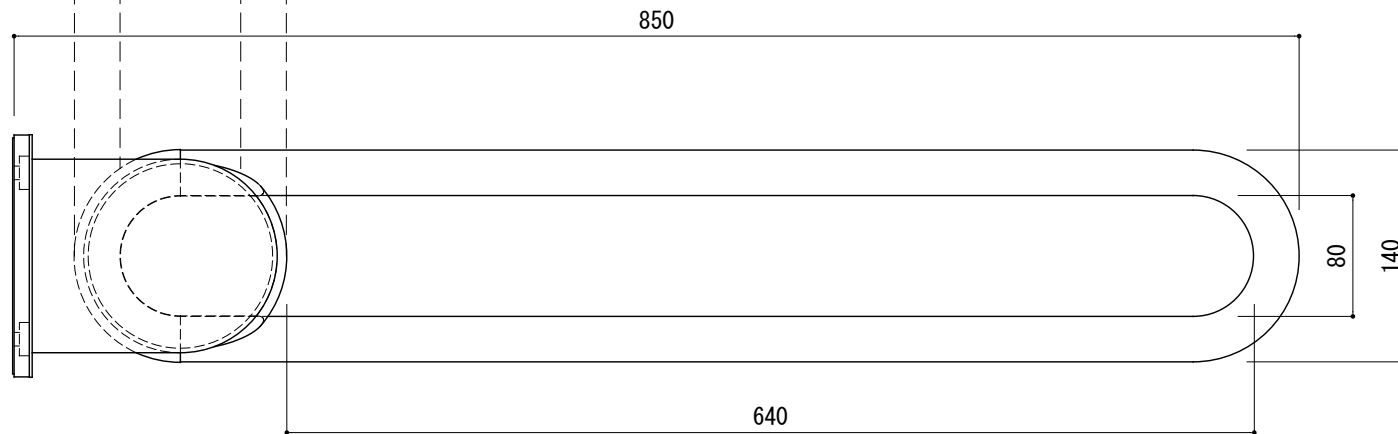

- ※ 輸入製品の為、国内製品と比べ製品寸法の個体差に幅があります。  
加工は現物合わせの上行って下さい。
- ※ 本図は右勝手示す。
- ※ 取付の向きにつきましては、2枚目をご参照下さい。

|     |                    |    |            |   |
|-----|--------------------|----|------------|---|
| 品名  | サポートアームレスト - FSB - | 品番 | FSB74-0105 | 備考 取付ビス<br>ステン六角コーチ 8 x 90 4本<br>アンカー 4個<br>はね上げタイプ |
| 仕上げ | サテン・ポリッシュ          | 扉厚 |            |   |
| 材質  | ステンレス              | 縮尺 | 1/5        |   |

[取付の向きについて]

|     |                    |    |  |    |
|-----|--------------------|----|--|----|
| 品名  | サポートアームレスト - FSB - | 品番 |  | 備考 |
| 仕上げ |                    | 扉厚 |  |    |
| 材質  |                    | 縮尺 |  |    |