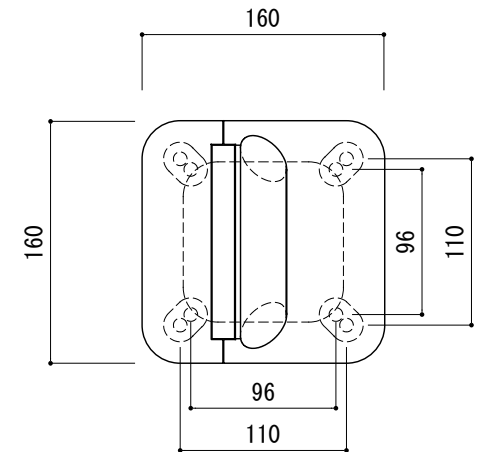

- ※ 輸入製品の為、国内製品と比べ製品寸法の個体差に幅があります。  
加工は現物合わせの上行って下さい。
- ※ 本図は右勝手示す。
- ※ 取付の向きにつきましては、2枚目をご参照下さい。

|     |                    |    |            |   |
|-----|--------------------|----|------------|---|
| 品名  | サポートアームレスト - FSB - | 品番 | FSB74-0105 | 備考 取付ビス<br>ステン六角コーチ 8 x 90 4本<br>アンカー 4個<br>はね上げタイプ |
| 仕上げ | サテン・ポリッシュ          | 扉厚 |            |   |
| 材質  | ステンレス              | 縮尺 | 1/5        |   |

[取付の向きについて]

|     |                    |    |  |    |
|-----|--------------------|----|--|----|
| 品名  | サポートアームレスト - FSB - | 品番 |  | 備考 |
| 仕上げ |                    | 扉厚 |  |    |
| 材質  |                    | 縮尺 |  |    |