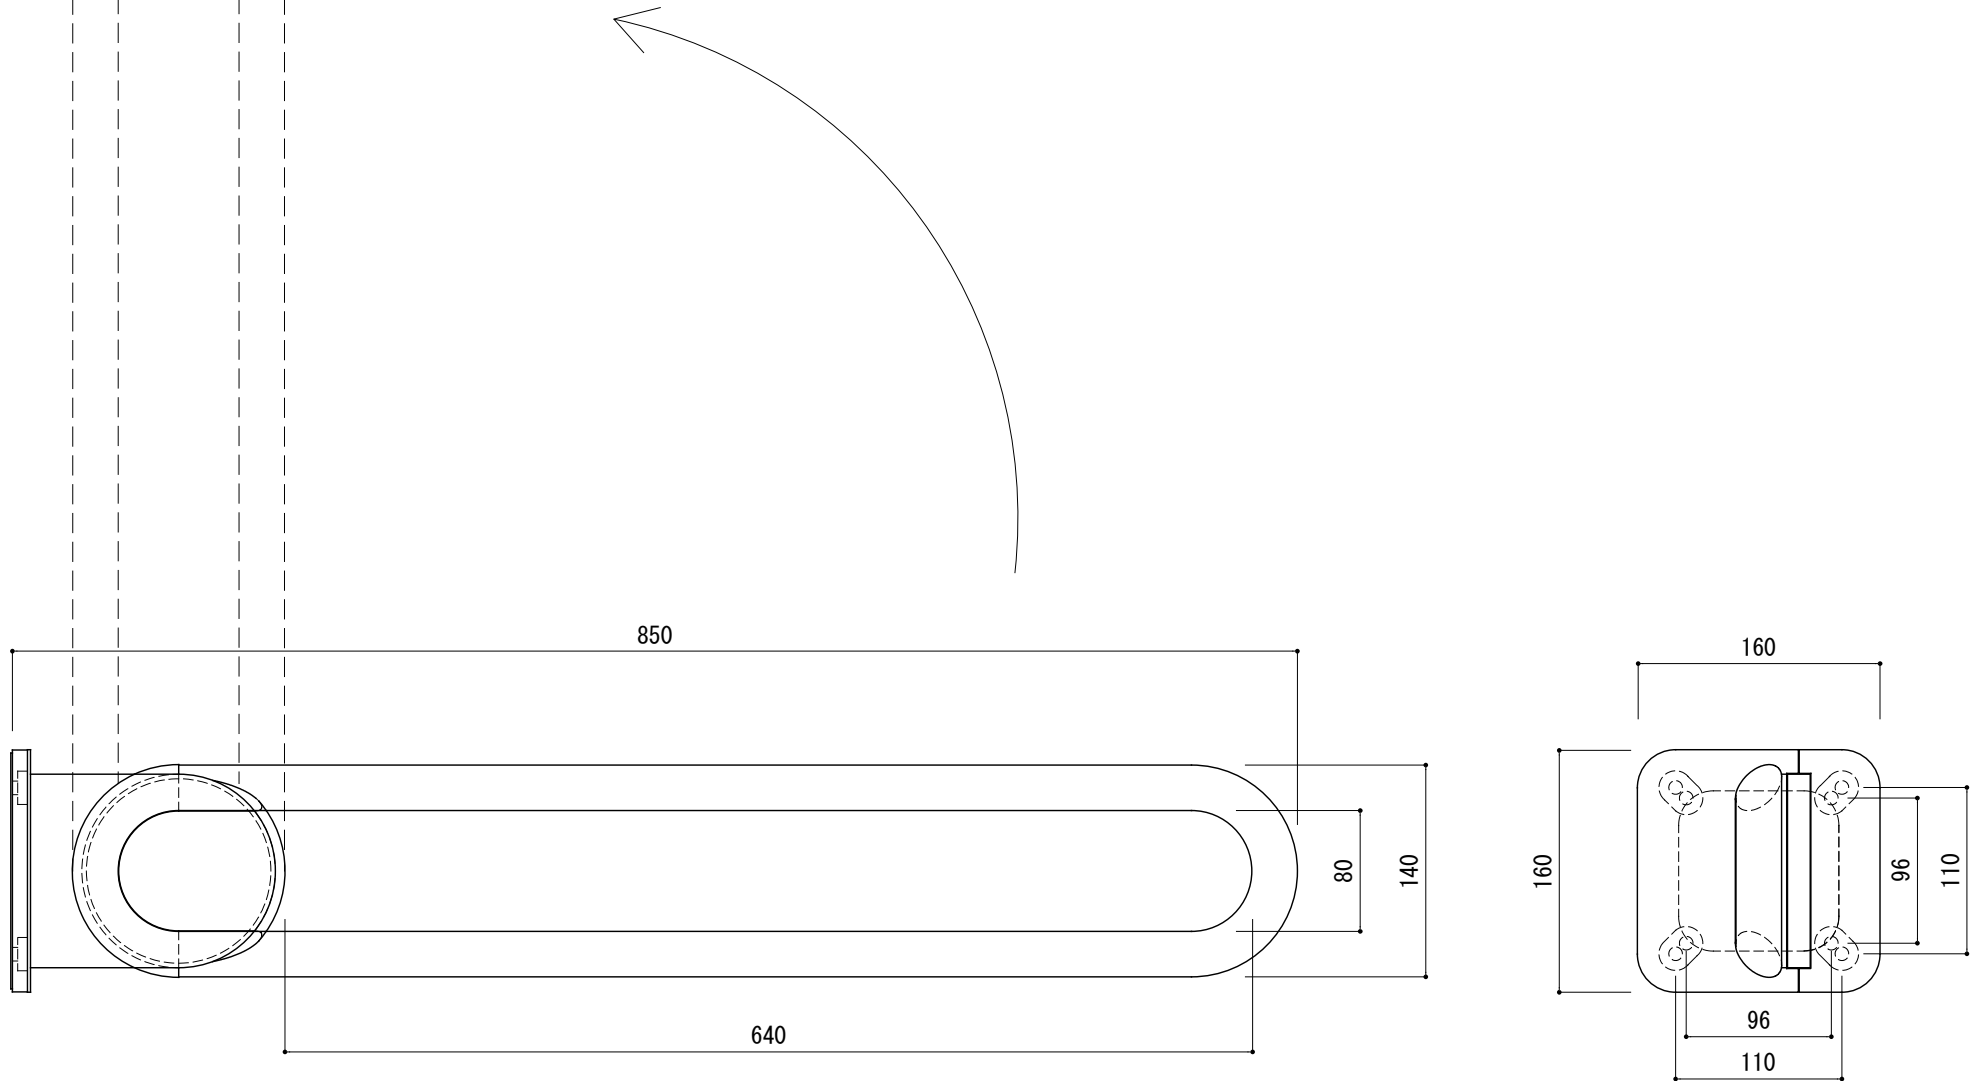

- ※ 輸入製品の為、国内製品と比べ製品寸法の個体差に幅があります。
加工は現物合わせの上行って下さい。
- ※ 本図は右勝手示す。
- ※ 取付の向きにつきましては、2枚目をご参照下さい。

品名	サポートアームレスト - FSB -	品番	FSB74-0106	備考 取付ビス ステン六角コーチ 8 x 90 4本 アンカー 4個 はね上げタイプ
仕上げ	サテン・ポリッシュ	扉厚		
材質	ステンレス	縮尺	1/5	

[取付の向きについて]

品名	サポートアームレスト - FSB -	品番		備考
仕上げ		扉厚		
材質		縮尺		