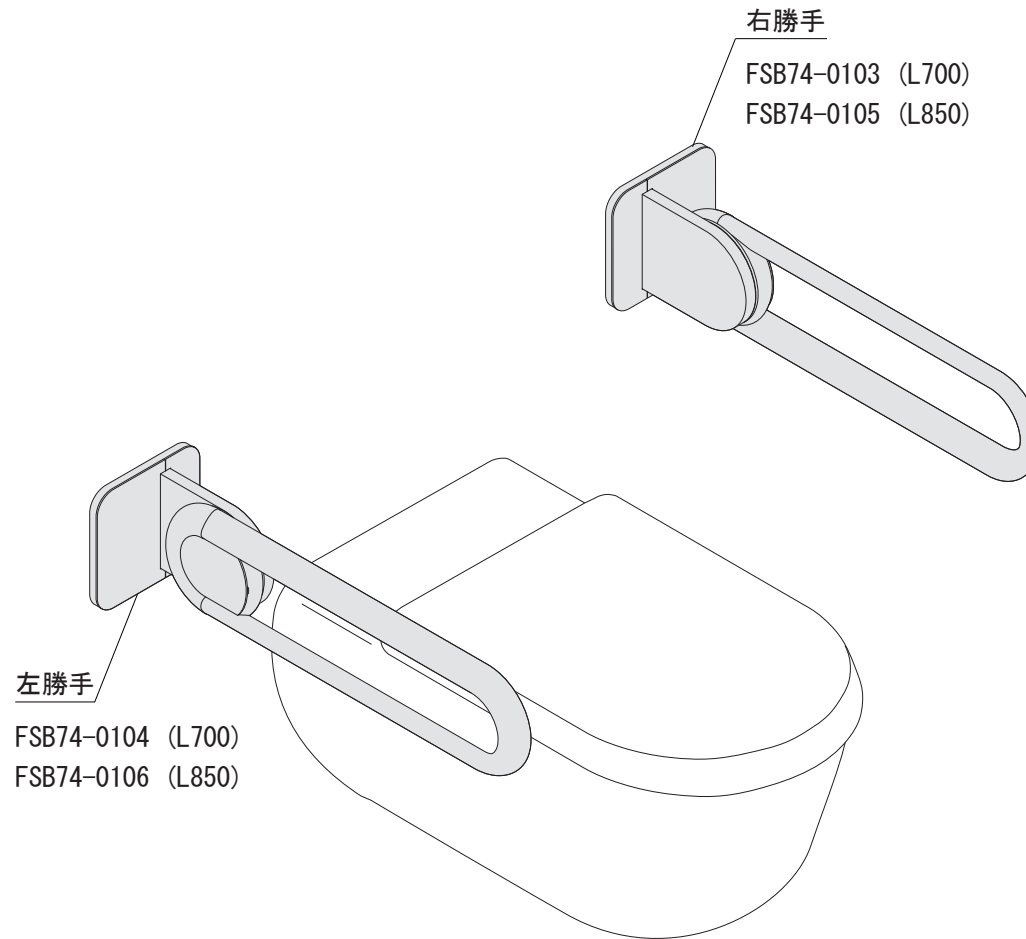

- ※ 輸入製品の為、国内製品と比べ製品寸法の個体差に幅があります。
加工は現物合わせの上行って下さい。
- ※ 本図は右勝手示す。
- ※ 取付の向きにつきましては、2枚目をご参照下さい。

品名	サポートアームレスト - FSB -	品番	FSB74-0106	備考 取付ビス ステン六角コーチ 8 x 90 4本 アンカー 4個 はね上げタイプ
仕上げ	サテン・ポリッシュ	扉厚		
材質	ステンレス	縮尺	1/5	

[取付の向きについて]

品名	サポートアームレスト - FSB -	品番		備考
仕上げ		扉厚		
材質		縮尺		