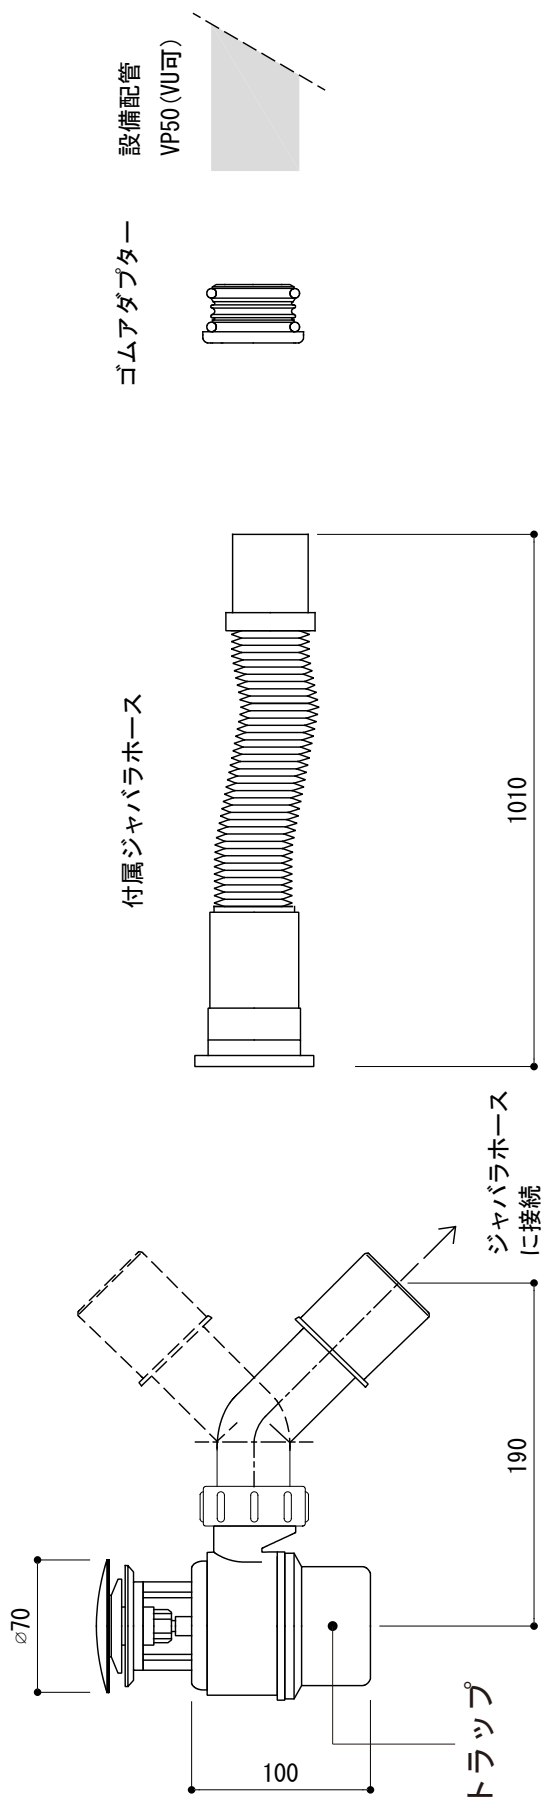

床排水参考位置

排水部接続例

VP/VU 50

<p>品名 バスタブ -LAUFEN, Laufen Pro-</p>	<p>品番 GAR72-0901</p>		
<p>仕様 フリースタンディング/ポップアップ排水金具付属 人造石/ホワイト</p>	<p>重量 97kg</p>	<p>容量 200L</p>	<p>縮尺 1:20</p>
<p>大洋金物株式会社 ティーフォルム事業部 Tform</p>			

品名

バス用ポップアップ排水金具 -LAUFEN, Val-

品番

仕様

※ダブルトラップとにならない施工を行ってください。

重量

容量

縮尺