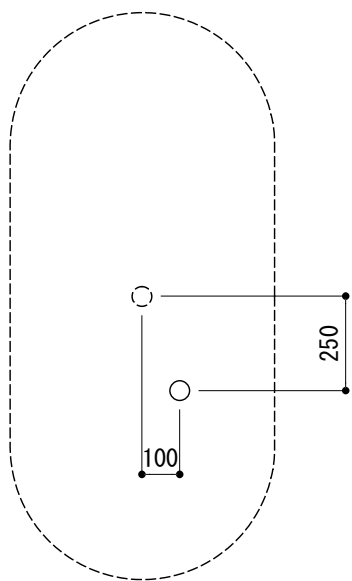

床排水参考位置

排水部接続例

VP/VU 50

<p>品名 バスタブ -LAUFEN, Laufen Pro-</p>	<p>品番 GAR72-0901</p>		
<p>仕様 フリースタンディング/ポップアップ排水金具付属 人造石/ホワイト</p>	<p>重量 97kg</p>	<p>容量 200L</p>	<p>縮尺 1:20</p>
<p>大洋金物株式会社 ティーフォルム事業部 Tform</p>			

品名

バス用ポップアップ排水金具 -LAUFEN, Val-

品番

仕様

※ダブルトラップとにならない施工を行ってください。

重量

容量

縮尺