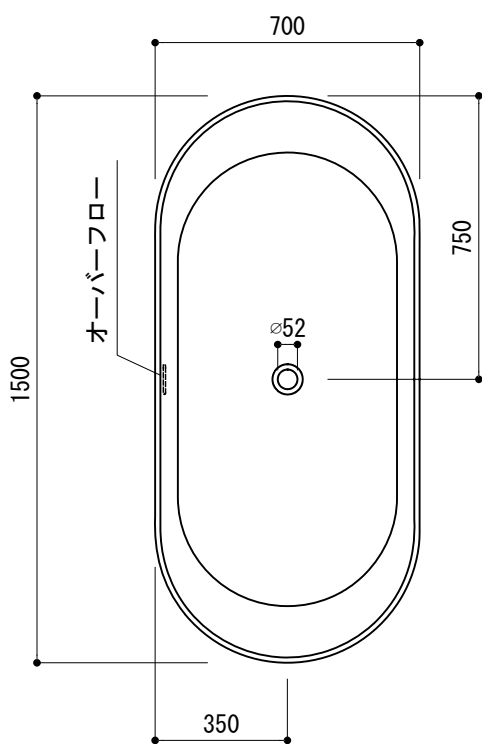

床排水参考位置

排水部接続例

VP/VU 50

<p>品名 バスタブ -LAUFEN, Laufen Pro-</p>	<p>品番 GAR72-0901</p>		
<p>仕様 フリースタンディング/ポップアップ排水金具付属 人造石/ホワイト</p>	<p>重量 97kg</p>	<p>容量 200L</p>	<p>縮尺 1:20</p>
<p>大洋金物株式会社 ティーフォルム事業部 Tform</p>			

品名

バス用ポップアップ排水金具 -LAUFEN, Val-

品番

仕様

※ダブルトラップとにならない施工を行ってください。

重量

容量

縮尺