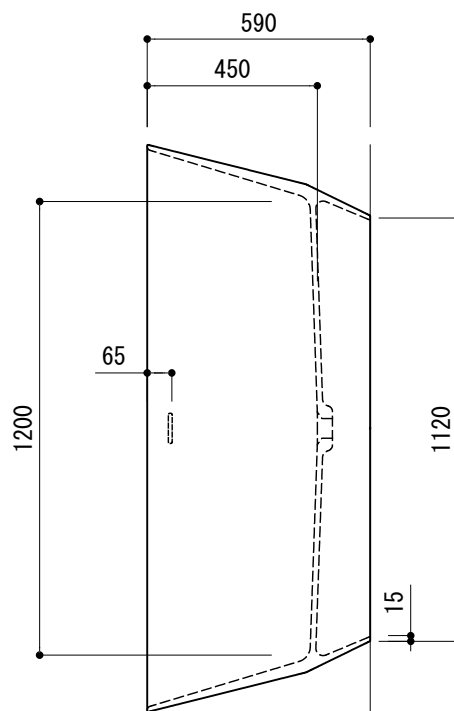

床排水参考位置

排水部接続例

VP/VU 50

<p>品名 バスタブ -LAUFEN, Laufen Pro-</p>	<p>品番 GAR72-0901</p>		
<p>仕様 フリースタンディング/ポップアップ排水金具付属 人造石/ホワイト</p>	<p>重量 97kg</p>	<p>容量 200L</p>	<p>縮尺 1:20</p>
<p>大洋金物株式会社 ティーフォルム事業部 Tform</p>			

品名

バス用ポップアップ排水金具 -LAUFEN, Val-

品番

仕様

※ダブルトラップとにならない施工を行ってください。

重量

容量

縮尺