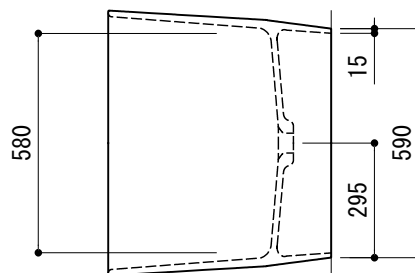

床排水参考位置

排水部接続例

VP/VU 50

<p>品名 バスタブ -LAUFEN, Laufen Pro-</p>	<p>品番 GAR72-0901</p>		
<p>仕様 フリースタンディング/ポップアップ排水金具付属 人造石/ホワイト</p>	<p>重量 97kg</p>	<p>容量 200L</p>	<p>縮尺 1:20</p>
<p>大洋金物株式会社 ティーフォルム事業部 Tform</p>			

品名

バス用ポップアップ排水金具 -LAUFEN, Val-

品番

仕様

※ダブルトラップとにならない施工を行ってください。

重量

容量

縮尺