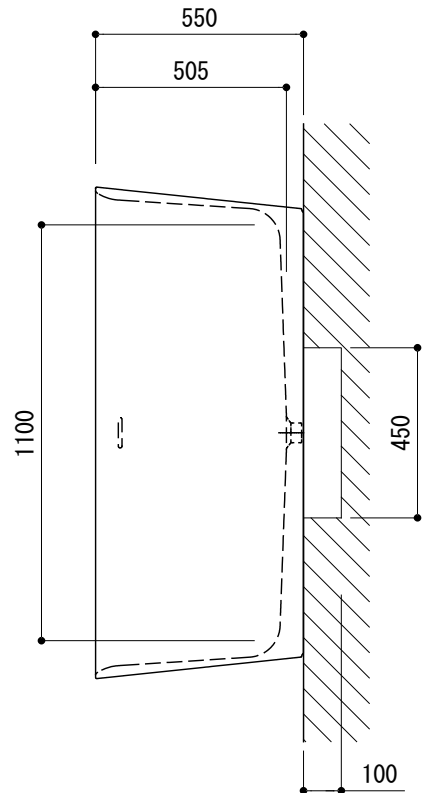

床加工図

接続部施工例  
VP/VU 50

品名  
バスタブ -LAUFEN, Val-

仕様  
フリースタンディング/ポップアップ排水金具付属  
人造石/ホホワイト

品番  
GAR72-2002

重量 129kg	容量 460L	縮尺 1:20
-------------	------------	------------

大洋金物株式会社 ティーフォルム事業部 **Tform**

品名  
バス用ポップアップ排水金具 -LAUFEN, Val-

仕様  
※ダブルトラップとしない施工を行ってください。

品番

重量

容量

縮尺

大洋金物株式会社 ティーフォルム事業部 **Tform**