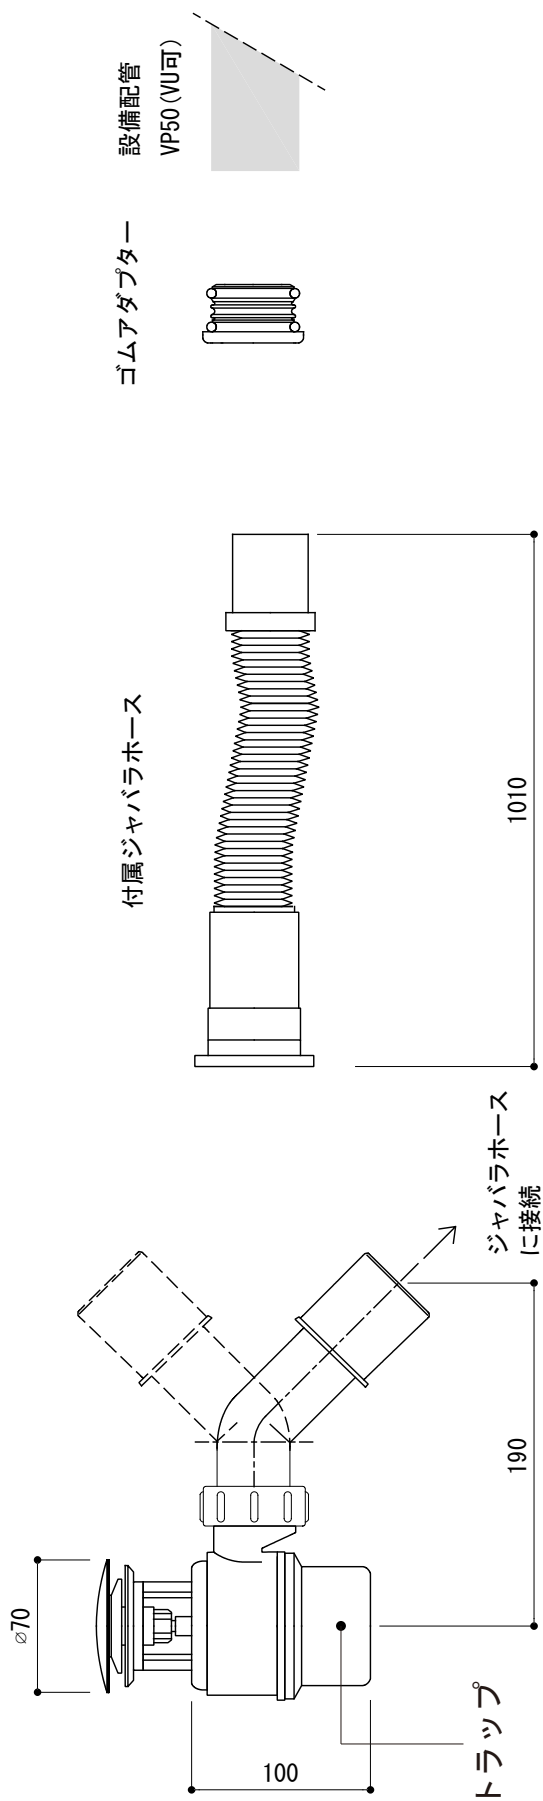

床加工図

接続部施工例  
VP/VU 50

品名  
バスタブ -LAUFEN, Val-

仕様  
フリースタンディング/ポップアップ排水金具付属  
人造石/ホホワイト

品番  
GAR72-2002

重量 129kg	容量 460L	縮尺 1:20
-------------	------------	------------

大洋金物株式会社 ティーフォルム事業部 **Tform**

品名  
バス用ポップアップ排水金具 -LAUFEN, Val-

仕様  
※ダブルトラップとしない施工を行ってください。

品番

重量

容量

縮尺

大洋金物株式会社 ティーフォルム事業部 **Tform**