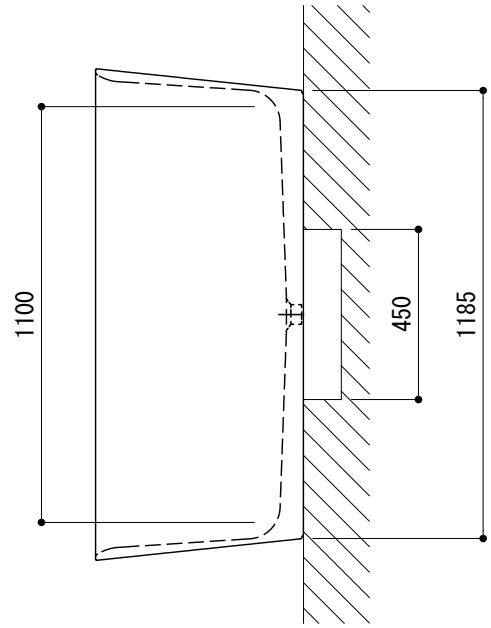

床加工図

接続部施工例  
VP/VU 50

品名  
バスタブ -LAUFEN, Val-

仕様  
フリースタンディング/ポップアップ排水金具付属  
人造石/ホホワイト

品番  
GAR72-2002

重量 129kg	容量 460L	縮尺 1:20
-------------	------------	------------

大洋金物株式会社 ティーフォルム事業部 **Tform**

品名  
バス用ポップアップ排水金具 -LAUFEN, Val-

仕様  
※ダブルトラップとしない施工を行ってください。

品番

重量

容量

縮尺

大洋金物株式会社 ティーフォルム事業部 **Tform**