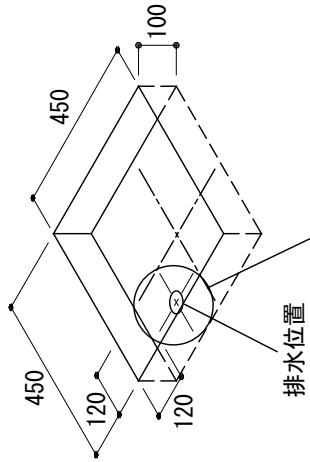

床加工図

接続部施工例  
VP/VU 50

品名  
バスタブ -LAUFEN, Val-

仕様  
フリースタンディング/ポップアップ排水金具付属  
人造石/ホホワイト

品番  
GAR72-2002

重量 129kg	容量 460L	縮尺 1:20
-------------	------------	------------

大洋金物株式会社 ティーフォルム事業部 **Tform**

品名  
バス用ポップアップ排水金具 -LAUFEN, Val-

仕様  
※ダブルトラップとしない施工を行ってください。

品番

重量

容量

縮尺

大洋金物株式会社 ティーフォルム事業部 **Tform**