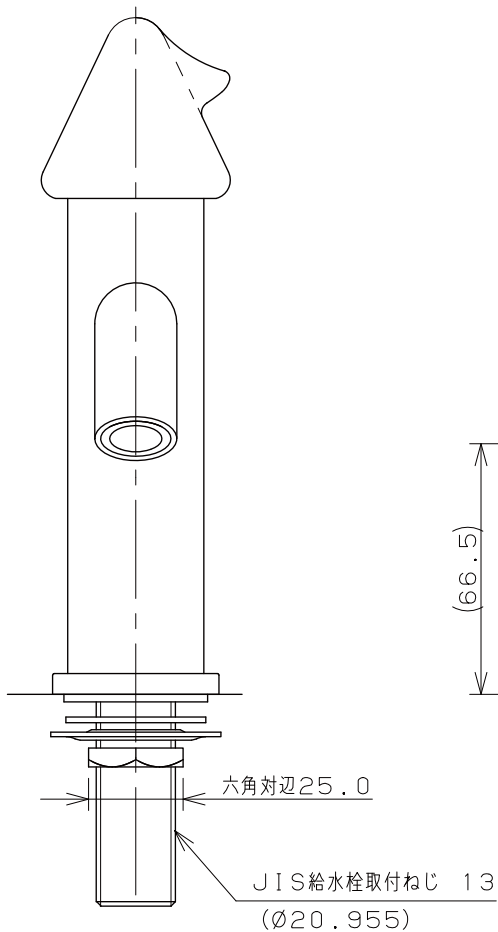

天板取付穴径

天板締付範囲

品名
単水栓 -ピノキーニ-

仕様

品番
JKU73-0001

重量

容量

縮尺