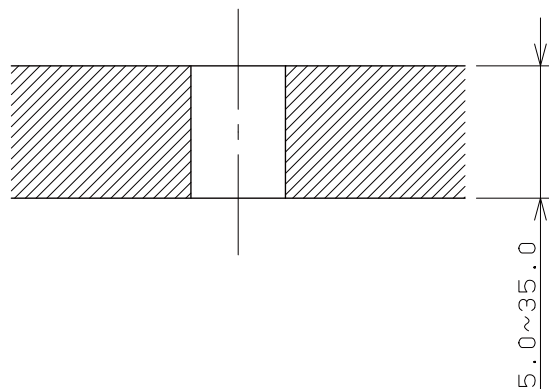

天板取付穴径

天板締付範囲

品名
単水栓 -ピノキーニ-

仕様

品番
JKU73-0001

重量

容量

縮尺