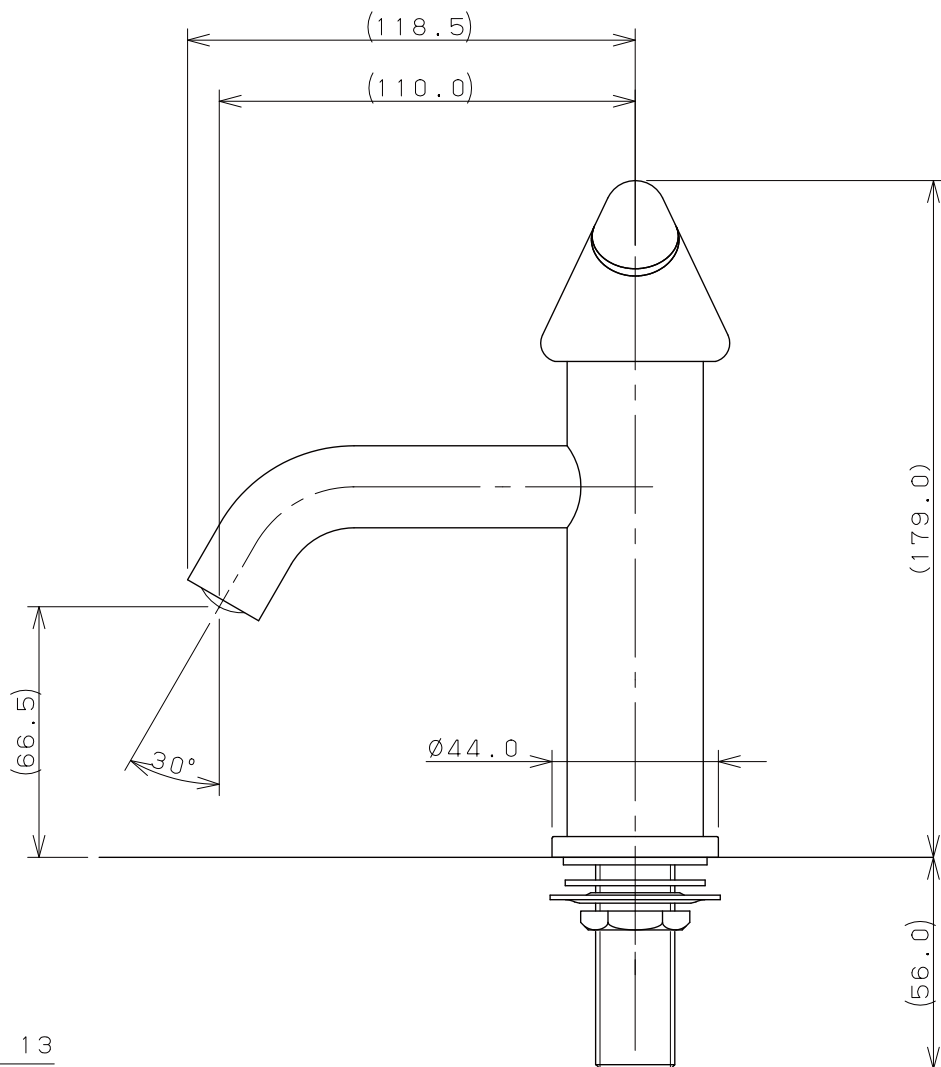

天板取付穴径

天板締付範囲

品名
単水栓 -ピノキーニ-

仕様

品番
JKU73-0001

重量

容量

縮尺