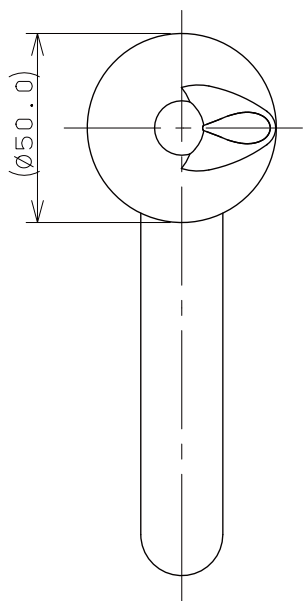

天板取付穴径

天板締付範囲

品名
単水栓 -ピノキーニ-

仕様

品番
JKU73-0001

重量

容量

縮尺