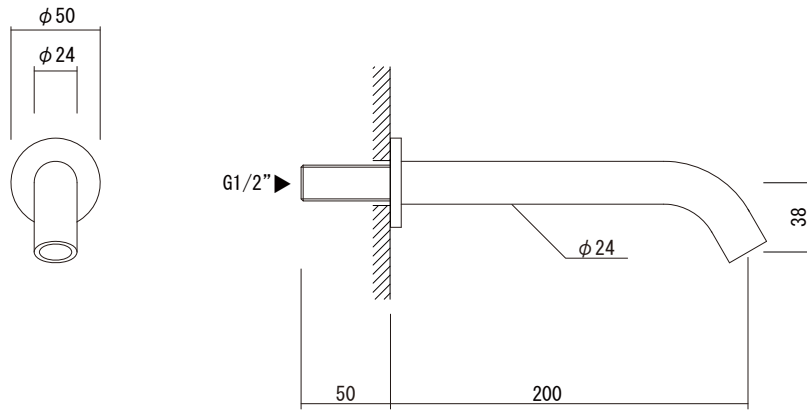

【吐水口】

【フットバルブ】

吐水口とフットバルブの接続配管は、施工条件に合わせご用意ください

品名 単水栓	品番 JKU73-1001		
仕様 吐水口：クローム	重量	容量	縮尺
大洋金物株式会社 ティーフォーム事業部 Tform			