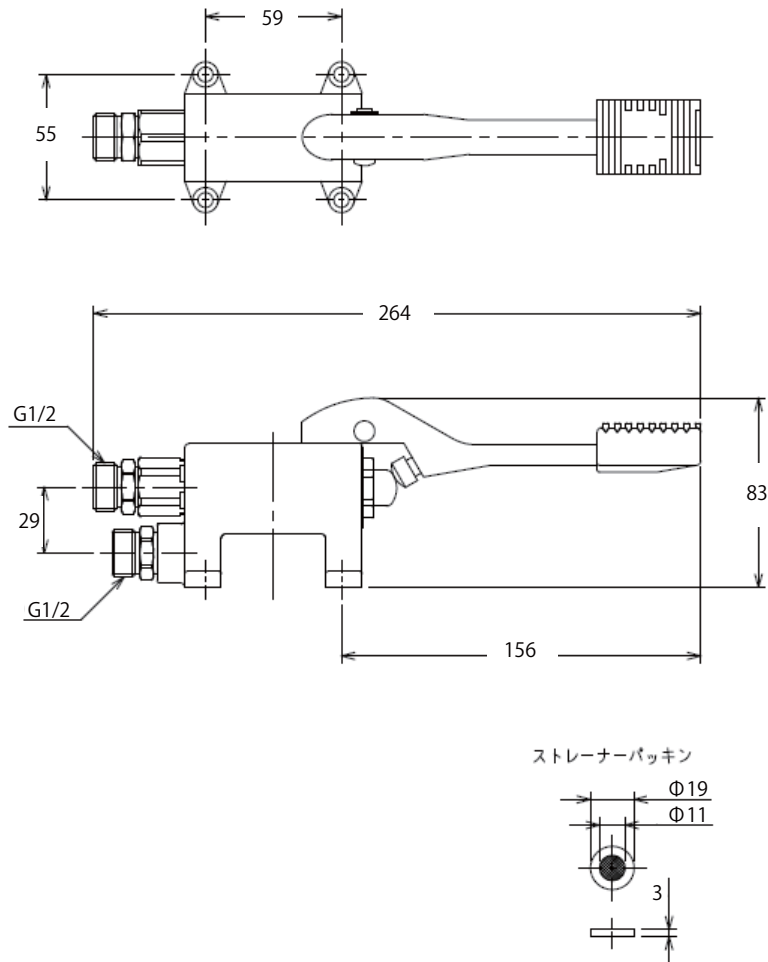

【吐水口】

【フットバルブ】

吐水口とフットバルブの接続配管は、施工条件に合わせご用意ください

品名 単水栓	品番 JKU73-1001		
仕様 吐水口：クローム	重量	容量	縮尺
大洋金物株式会社 ティーフォーム事業部 Tform			