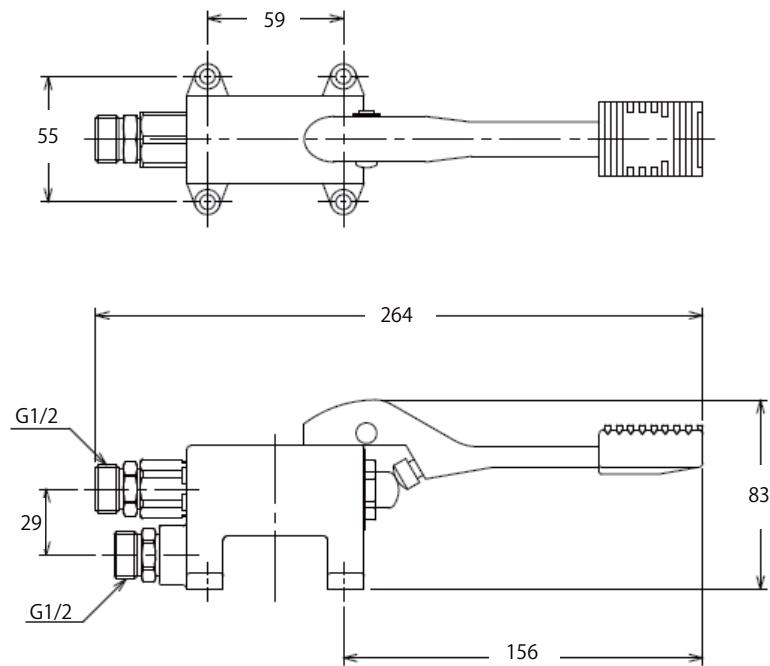

【吐水口】

【フットバルブ】

ストレーナーパッキン

吐水口とフットバルブの接続配管は、施工条件に合わせご用意ください

品名 単水栓	品番 JKU73-1002		
仕様 吐水口：クローム	重量	容量	縮尺
大洋金物株式会社 ティーフォーム事業部 Tform			