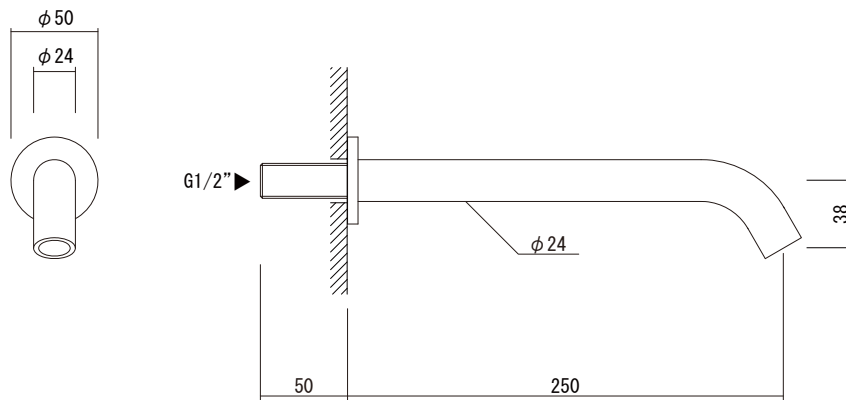

【吐水口】

【フットバルブ】

ストレーナーパッキン

吐水口とフットバルブの接続配管は、施工条件に合わせご用意ください

品名 単水栓	品番 JKU73-1002		
仕様 吐水口：クローム	重量	容量	縮尺
大洋金物株式会社 ティーフォーム事業部 Tform			