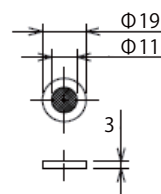

【吐水口】

【フットバルブ】

ストレーナーパッキン

吐水口とフットバルブの接続配管は、施工条件に合わせご用意ください

品名 単水栓	品番 JKU73-1002		
仕様 吐水口：クローム	重量	容量	縮尺
大洋金物株式会社 ティーフォーム事業部 Tform			