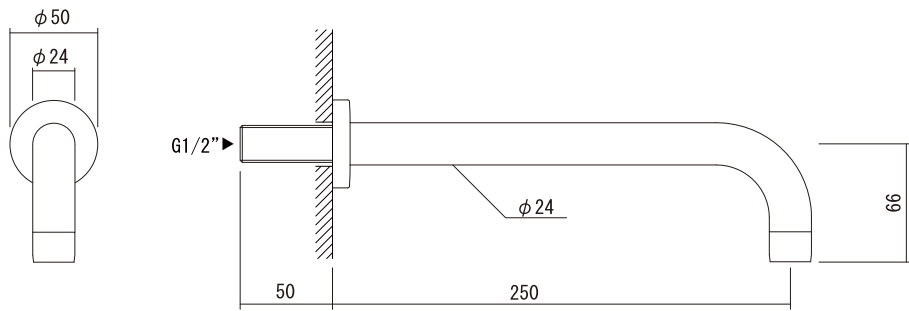

【吐水口】

【フットバルブ】

吐水口とフットバルブの接続配管は付属していません。施工条件に合わせご用意ください。

品名 単水栓	品番 JKU73-1003		
仕様 吐水口：クローム	重量	容量	縮尺
大洋金物株式会社 ティーフォルム事業部 Tform			