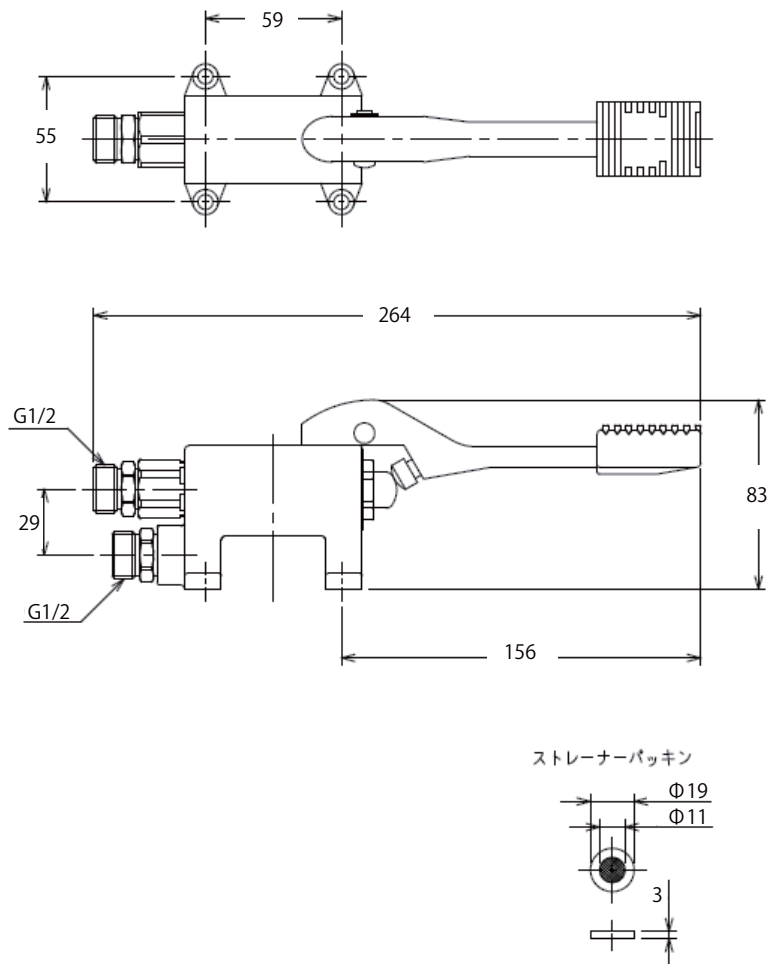

【吐水口】

【フットバルブ】

吐水口とフットバルブの接続配管は付属していません。施工条件に合わせご用意ください。

品名 単水栓	品番 JKU73-1003		
仕様 吐水口：クローム	重量	容量	縮尺
大洋金物株式会社 ティーフォルム事業部 Tform			