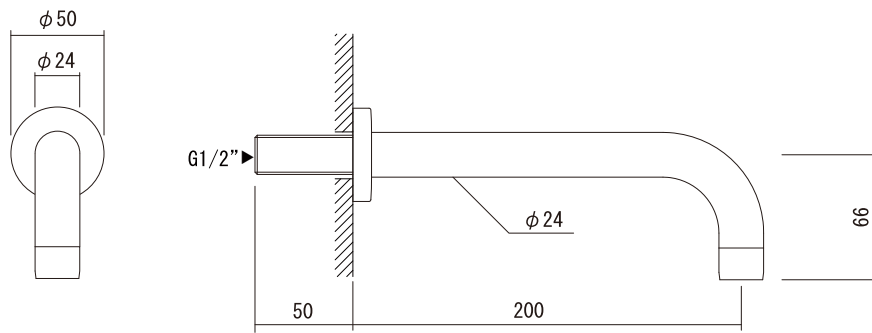

【吐水口】

【フットバルブ】

ストレーナーパッキン

吐水口とフットバルブの接続配管は付属していません。施工条件に合わせご用意ください。

品名 単水栓	品番 JKU73-1004		
仕様 吐水口：クローム	重量	容量	縮尺
大洋金物株式会社 ティーフォーム事業部 Tform			