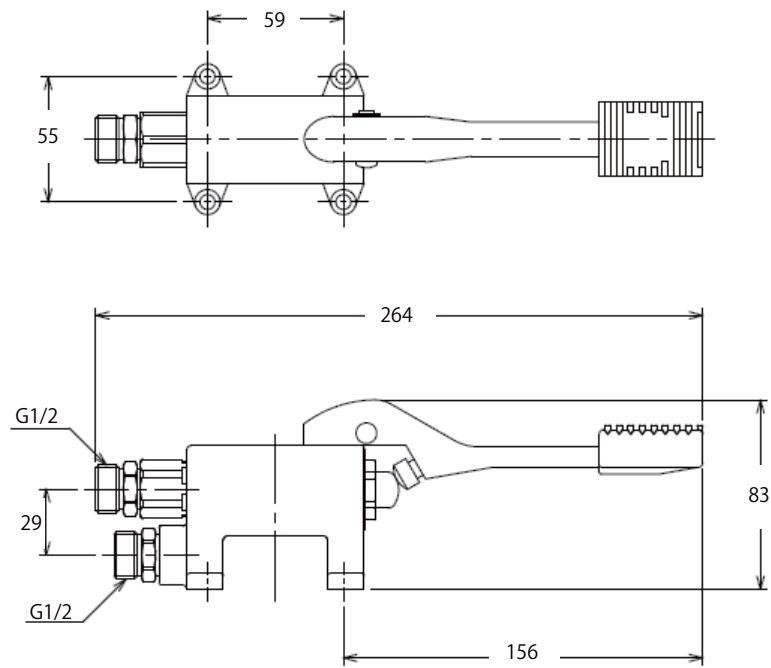

【吐水口】

【フットバルブ】

ストレーナーパッキン

吐水口とフットバルブの接続配管は付属していません。施工条件に合わせご用意ください。

品名 単水栓	品番 JKU73-1004		
仕様 吐水口：クローム	重量	容量	縮尺
大洋金物株式会社 ティーフォーム事業部 Tform			