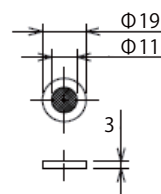

【吐水口】

【フットバルブ】

ストレーナーパッキン

吐水口とフットバルブの接続配管は付属していません。施工条件に合わせご用意ください。

品名 単水栓	品番 JKU73-1004		
仕様 吐水口：クローム	重量	容量	縮尺
大洋金物株式会社 ティーフォーム事業部 Tform			