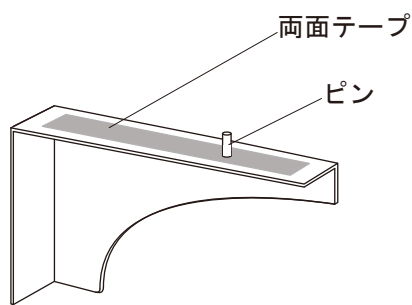

製品によって多少の寸法公差があります。必ず現物を合わせて取り付けやカウンターの切込を行ってください。

壁取付用ブラケットを使うと、壁掛けとして設置することができます。

- KUF70-0202-002 ピアンコカラ
- KUF70-0202-003 ブラックマーブル
- KUF70-0202-005 クリームマーブル
- KUF70-0202-050 イエローウッド

品名 手洗器 -SANICO, City-	品番 KUF70-0202		
仕様 壁掛け, カウンター置き/オーバーフローなし/ 排水金具, 壁取付用ブラケット付属/ 大理石 (050:木製)	重量 59kg (050:15kg)	容量 4L	縮尺 1:10
	大洋金物株式会社 ティーフォーム事業部 Tform		

上記の寸法は参考寸法です。
洗面器本体には個体差がありますので、取付け時のブラケット位置については、必ず現物にあわせて施工、取付けをおこなってください。

- ・取付け手順
洗面器底面の穴とブラケットのピンを合わせ、両面テープの両脇にシリコンを塗布し固定してください。

品名 壁取付用ブラケット -SANICO-	品番		
仕様 ブラケット:ステンレス製	重量	容量	縮尺
大洋金物株式会社 ティーフォーム事業部 Tform			