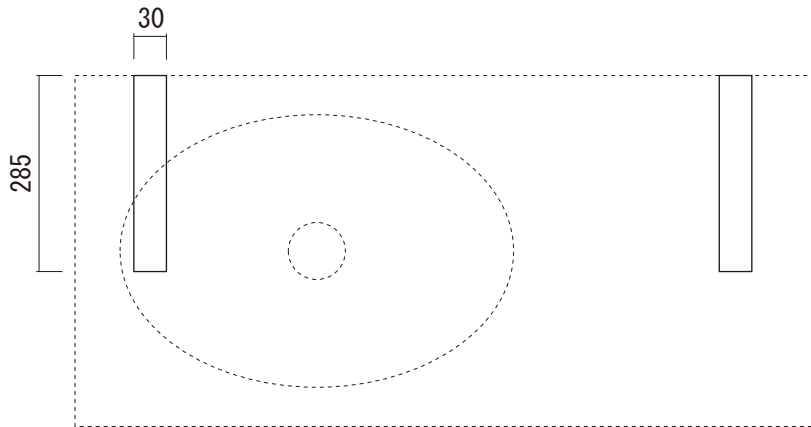

製品によって多少の寸法公差があります。必ず現物を合わせて取り付けやカウンターの切込を行ってください。

壁取付用ブラケットを使うと、壁掛けとして設置することができます。

- KUF70-0202-002 ピアンコカラ
- KUF70-0202-003 ブラックマーブル
- KUF70-0202-005 クリームマーブル
- KUF70-0202-050 イエローウッド

品名 手洗器 -SANICO, City-	品番 KUF70-0202		
仕様 壁掛け, カウンター置き/オーバーフローなし/ 排水金具, 壁取付用ブラケット付属/ 大理石 (050:木製)	重量 59kg (050:15kg)	容量 4L	縮尺 1:10
	大洋金物株式会社 ティーフォーム事業部 Tform		

上記の寸法は参考寸法です。
洗面器本体には個体差がありますので、取付け時のブラケット位置については、必ず現物にあわせて施工、取付けをおこなってください。

- ・取付け手順
洗面器底面の穴とブラケットのピンを合わせ、両面テープの両脇にシリコンを塗布し固定してください。

品名 壁取付用ブラケット -SANICO-	品番		
仕様 ブラケット:ステンレス製	重量	容量	縮尺
大洋金物株式会社 ティーフォーム事業部 Tform			