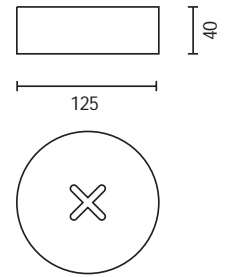

KUF74-4201
ソープディスペンサー

KUF74-4202
歯ブラシホルダー

KUF74-4203
ソープディッシュ

KUF74-4204
ペンシルホルダー

KUF74-4205
コットンポット

KUF74-4206
トイレブラシホルダーセット

品名 洗面アクセサリー

品番 KUF74-4201/4202/4203/4204/4205/4206