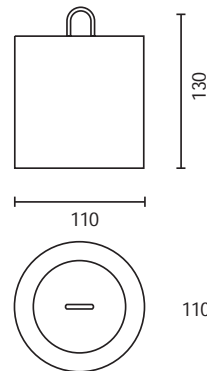

KUF74-4201
ソープディスペンサー

KUF74-4202
歯ブラシホルダー

KUF74-4203
ソープディッシュ

KUF74-4204
ペンシルホルダー

KUF74-4205
コットンポット

KUF74-4206
トイレブラシホルダーセット

品名 洗面アクセサリー

品番 KUF74-4201/4202/4203/4204/4205/4206