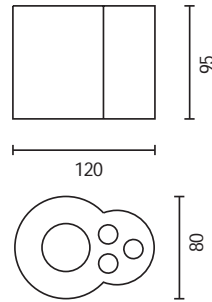

KUF74-4201
ソープディスペンサー

KUF74-4202
歯ブラシホルダー

KUF74-4203
ソープディッシュ

KUF74-4204
ペンシルホルダー

KUF74-4205
コットンポット

KUF74-4206
トイレブラシホルダーセット

品名 洗面アクセサリー

品番 KUF74-4201/4202/4203/4204/4205/4206