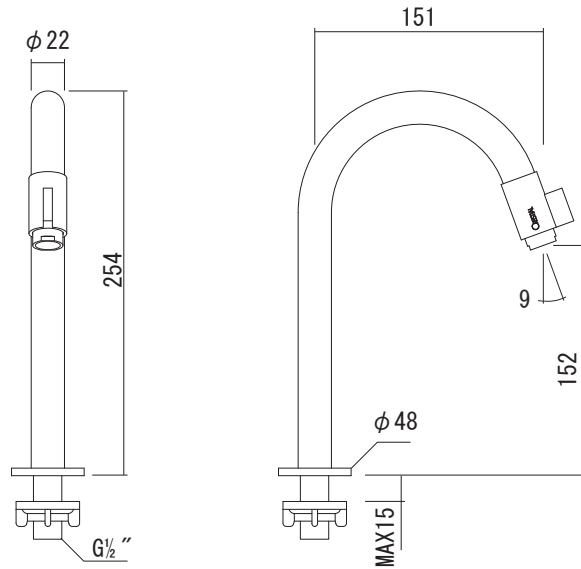

水栓取付穴

※φ35の水栓取付穴にも適合します。

品名 単水栓 -CRESTIAL, Eins Plus-	品番 QDH73-0402		
仕様 クローム	重量	容量	縮尺
大洋金物株式会社 ティーフォルム事業部 Tform			