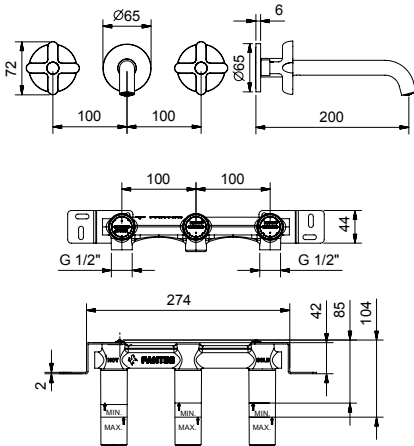

ART. R013B+R010A - Gruppo lavabo da parete / Wall-mount washbasin mixer / Mélangeur lavabo mural

N°	Codice / Code	Descrizione / Description / Désignaton
1	90 00 Q160	<b>Vitone ceramico 90° destro</b> 90° right ceramic cartridge Tête céramique droite 90°
2	90 00 Q215	<b>Canotto di regolazione</b> Regulation sleeve Manchon de regulation
3	90 __ Q216	<b>Rosone per maniglia con O-ring</b> Backplate for handle with O-ring Rosace pour manette avec O-ring
4	53 __ R046	<b>Maniglia Icona Classic</b> Icona Classic handle Manette Icona Classic
4A	90 __ Q180	<b>Coppia di placchette con simbolo H/C</b> Pair of handle caps with symbol H/C Paire de plaques avec symbole H/C
4B	90 00 Q345	<b>Grano M4x5 (coppia)</b> Locking screw M4x5 (pair) Vis de blocage M4x5 (couple)

5	90 __ 8977	<b>Bocca lavabo da parete - 20 cm</b> Wall-mount washbasin spout - 20 cm Bec lavabo mural - 20 cm
5A	90 00 9855	<b>Aeratore M16,5x1</b> Aerator M16,5x1 Aérateur M16,5x1
5B	90 __ Q349	<b>Rosone per bocca con O-ring</b> Backplate for spout with O-ring Rosace pour bec avec O-ring
6	90 00 Q348	<b>Kit con O-ring, Teflon e grano</b> Kit with O-ring, Teflon and locking screw Kit avec O-ring, Teflon et vis d'arrêt