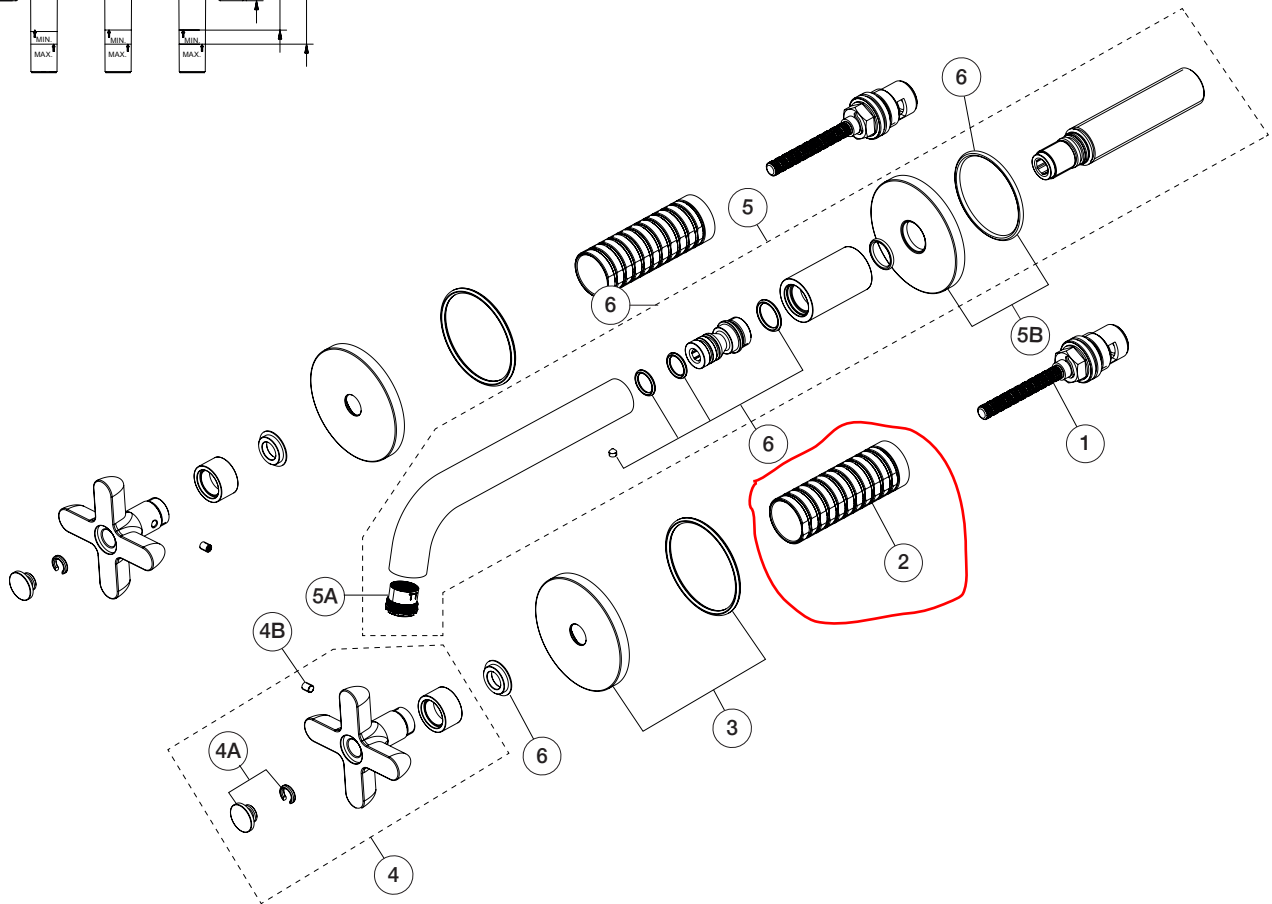

ART. R013B+R010A - Gruppo lavabo da parete / Wall-mount washbasin mixer / Mélangeur lavabo mural

N°	Codice / Code	Descrizione / Description / Désignaton
1	90 00 Q160	<b>Vitone ceramico 90° destro</b> 90° right ceramic cartridge Tête céramique droite 90°
2	90 00 Q215	<b>Canotto di regolazione</b> Regulation sleeve Manchon de regulation
3	90 __ Q216	<b>Rosone per maniglia con O-ring</b> Backplate for handle with O-ring Rosace pour manette avec O-ring
4	53 __ R046	<b>Maniglia Icona Classic</b> Icona Classic handle Manette Icona Classic
4A	90 __ Q180	<b>Coppia di placchette con simbolo H/C</b> Pair of handle caps with symbol H/C Paire de plaques avec symbole H/C
4B	90 00 Q345	<b>Grano M4x5 (coppia)</b> Locking screw M4x5 (pair) Vis de blocage M4x5 (couple)

5	90 __ 8977	<b>Bocca lavabo da parete - 20 cm</b> Wall-mount washbasin spout - 20 cm Bec lavabo mural - 20 cm
5A	90 00 9855	<b>Aeratore M16,5x1</b> Aerator M16,5x1 Aérateur M16,5x1
5B	90 __ Q349	<b>Rosone per bocca con O-ring</b> Backplate for spout with O-ring Rosace pour bec avec O-ring
6	90 00 Q348	<b>Kit con O-ring, Teflon e grano</b> Kit with O-ring, Teflon and locking screw Kit avec O-ring, Teflon et vis d'arrêt