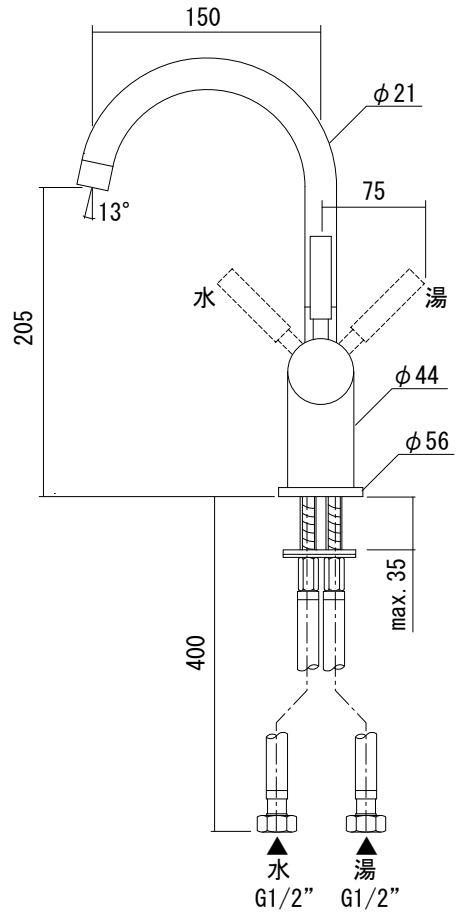

水栓取付穴

お湯を出すとき、レバーを後ろに傾げるため、  
 プランによってはレバーが壁面に当たる場合が  
 ありますので、予めご理解の上ご採用ください。

<p>品名 混合栓 -T-plus-</p>	<p>品番 SFG73-0005</p>		
<p>仕様 ポップアップ排水金具, 引棒付属/クローム/吐水口首振可</p>	<p>重量</p>	<p>容量</p>	<p>縮尺</p>
<p>大洋金物株式会社 ティーフォーム事業部 <b>Tform</b></p>			