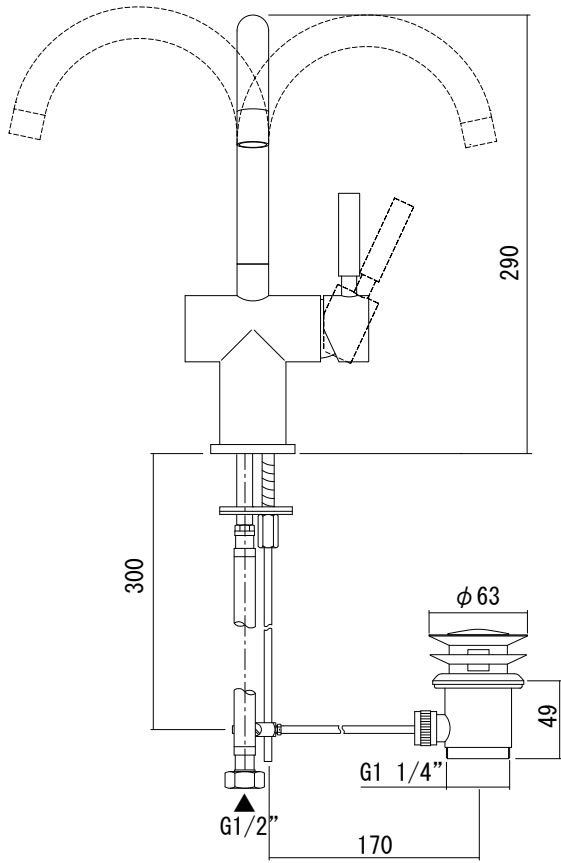

水栓取付穴

お湯を出すとき、レバーを後ろに傾げるため、  
 プランによってはレバーが壁面に当たる場合が  
 ありますので、予めご理解の上ご採用ください。

<p>品名 混合栓 -T-plus-</p>	<p>品番 SFG73-0005</p>		
<p>仕様 ポップアップ排水金具, 引棒付属/クローム/吐水口首振可</p>	<p>重量</p>	<p>容量</p>	<p>縮尺</p>
<p>大洋金物株式会社 ティーフォーム事業部 <b>Tform</b></p>			