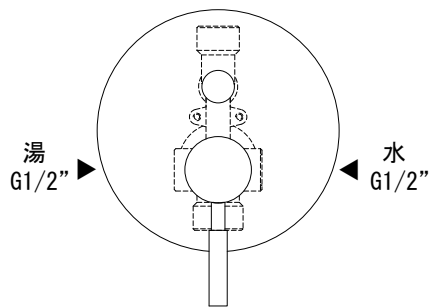

給湯給水接続

※ディバーターを押すと吐水口 (2) に切り替わります

品名 バス混合栓 -T-Plus-	品番 SFG73-0252		
仕様 ディバーター(切替え)付き/クローム	重量	容量	縮尺
大洋金物株式会社 ティーフォーム事業部 Tform			