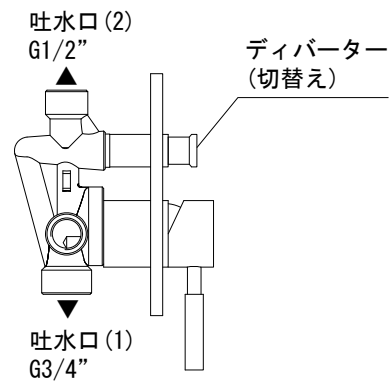

給湯給水接続

※ディバーターを押すと吐水口 (2) に切り替わります

品名 バス混合栓 -T-Plus-	品番 SFG73-0252		
仕様 ディバーター(切替え)付き/クローム	重量	容量	縮尺
大洋金物株式会社 ティーフォーム事業部 Tform			