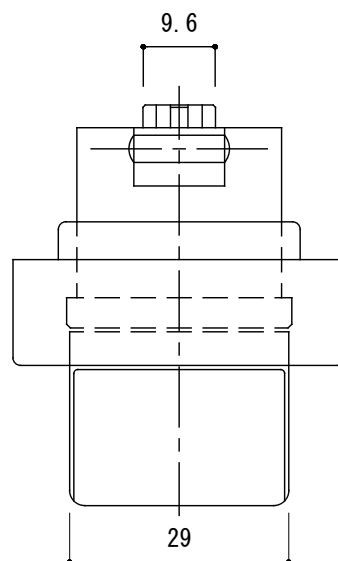

<サムターン概略寸法図>

<切欠図>

サムターン	扉厚	A
	37-41	14
	42-49	12
	50-57	8

品名 サムターン

品番 TML50-TH

備考

仕上げ シルバー塗装 = SV / 黒塗装 = BK / 白塗装 = WH

縮尺 1/1