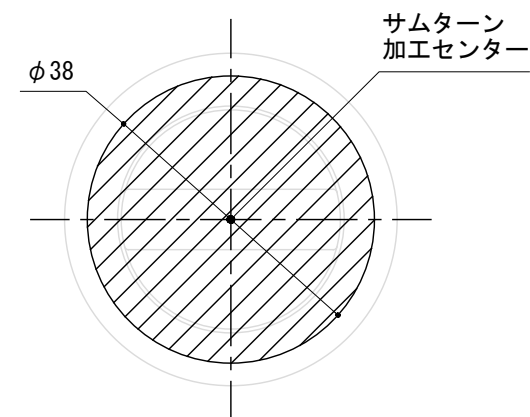

<サムターン概略寸法図>

<切欠図>

サムターン	扉厚	A
	37-41	14
	42-49	12
	50-57	8

品名 サムターン

品番 TML50-TH

備考

仕上げ シルバー塗装 = SV / 黒塗装 = BK / 白塗装 = WH

縮尺 1/1