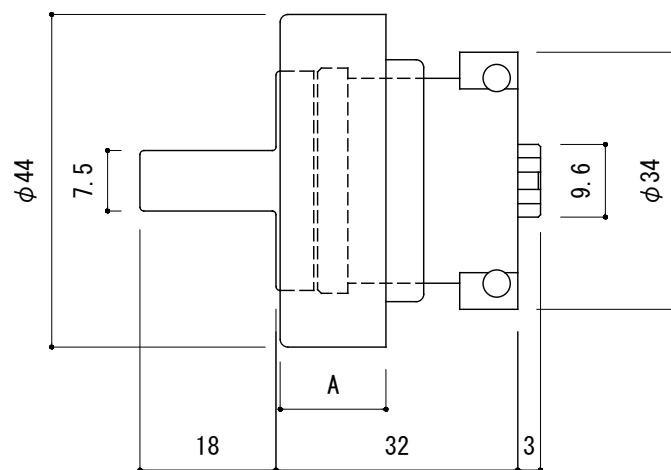

<サムターン概略寸法図>

<切欠図>

サムターン	扉厚	A
	37-41	14
	42-49	12
	50-57	8

品名 サムターン

品番 TML50-TH

備考

仕上げ シルバー塗装 = SV / 黒塗装 = BK / 白塗装 = WH

縮尺 1/1