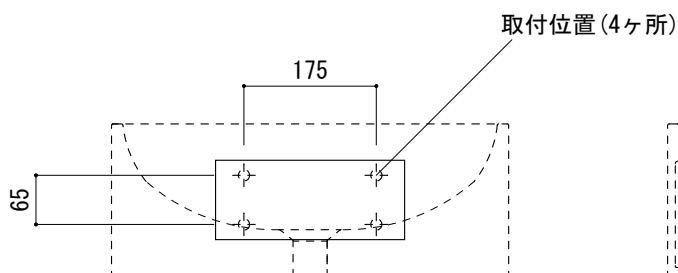

【壁掛け用ブラケット:AAA75-0101】

<p>品名 洗面器 -FLAMINIA, Twin-</p>	<p>品番 AAA70-0105 (旧品番: AAA70-0102+AAA75-0101)</p>		
<p>仕様 壁掛け/オーバーフロー付き/陶器/ホワイト/</p>	<p>重量 16kg</p>	<p>容量 7.8L</p>	<p>縮尺 1:10</p>
<p>大洋金物株式会社 ティーフォーム事業部 Tform</p>			