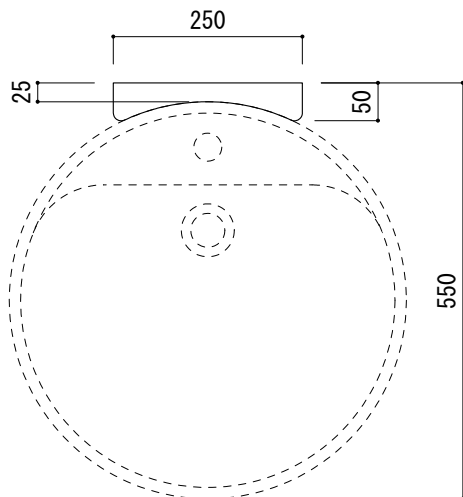

【壁掛け用ブラケット:AAA75-0101】

<p>品名 洗面器 -FLAMINIA, Twin-</p>	<p>品番 AAA70-0105 (旧品番: AAA70-0102+AAA75-0101)</p>		
<p>仕様 壁掛け/オーバーフロー付き/陶器/ホワイト/</p>	<p>重量 16kg</p>	<p>容量 7.8L</p>	<p>縮尺 1:10</p>
<p>大洋金物株式会社 ティーフォーム事業部 Tform</p>			