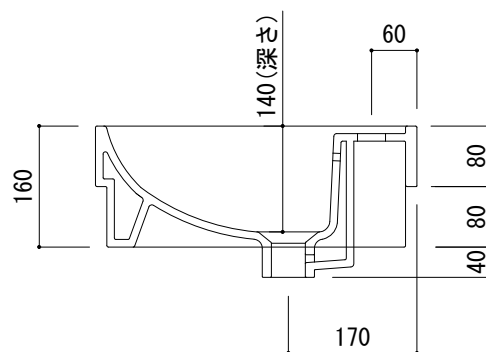

カウンター切込寸法

※陶器製品には寸法公差があります。
洗面器の収め方をご確認の上、必ず現物を合わせて
カウンターの切込を行ってください。

品名
洗面器 -FLAMINIA, Twin-

品番
AAA70-0204

仕様
半埋め込み/オーバーフロー付き/陶器/ホワイト

重量 11kg	容量 6.2L	縮尺 1:10
------------	------------	------------

大洋金物株式会社 ティーフォルム事業部 **Tform**