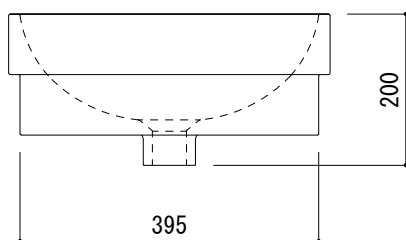

カウンター切込寸法

※陶器製品には寸法公差があります。
洗面器の収め方をご確認の上、必ず現物を合わせて
カウンターの切込を行ってください。

品名
洗面器 -FLAMINIA, Twin-

品番
AAA70-0204

仕様
半埋め込み/オーバーフロー付き/陶器/ホワイト

重量 11kg	容量 6.2L	縮尺 1:10
------------	------------	------------

大洋金物株式会社 ティーフォルム事業部 **Tform**