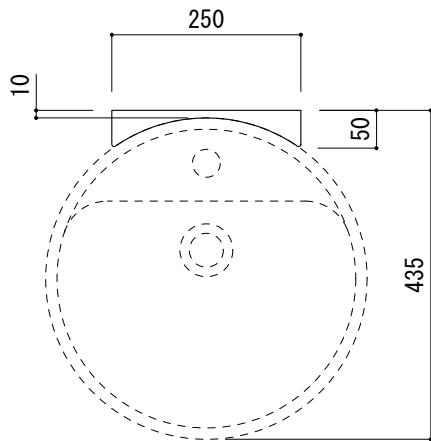

【壁掛け用ブラケット:AAA75-0201】

<p>品名 洗面器 -FLAMINIA, Twin-</p>	<p>品番 AAA70-0211 (旧品番:AAA70-0202+AAA75-0201)</p>		
<p>仕様 壁掛け/オーバーフロー付き/陶器/ホワイト/</p>	<p>重量 11.5kg</p>	<p>容量 6.2L</p>	<p>縮尺 1:10</p>
<p>大洋金物株式会社 ティーフォルム事業部 <b>Tform</b></p>			