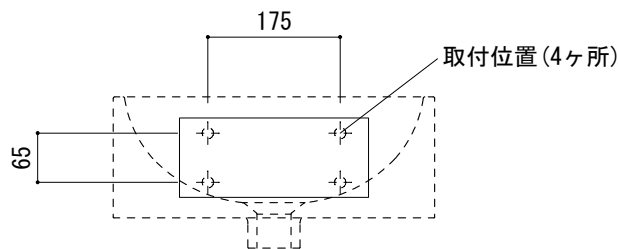

【壁掛け用ブラケット:AAA75-0201】

<p>品名 洗面器 -FLAMINIA, Twin-</p>	<p>品番 AAA70-0211 (旧品番:AAA70-0202+AAA75-0201)</p>		
<p>仕様 壁掛け/オーバーフロー付き/陶器/ホワイト/</p>	<p>重量 11.5kg</p>	<p>容量 6.2L</p>	<p>縮尺 1:10</p>
<p>大洋金物株式会社 ティーフォルム事業部 <b>Tform</b></p>			