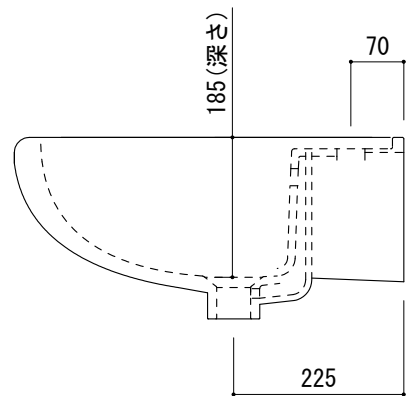

(○) = φ30もしくはφ35の水栓取付用穴あけ加工を承ります。
 必要な場合、ご注文の際にご指示ください。

品名 洗面器 -FLAMINIA, Relax-	品番 AAA70-0303		
仕様 壁掛け/オーバーフロー付き/壁取付ボルト付属/陶器/ホワイト	重量 18kg	容量 13.5L	縮尺 1:10
	大洋金物株式会社 ティーフォーム事業部 Tform		