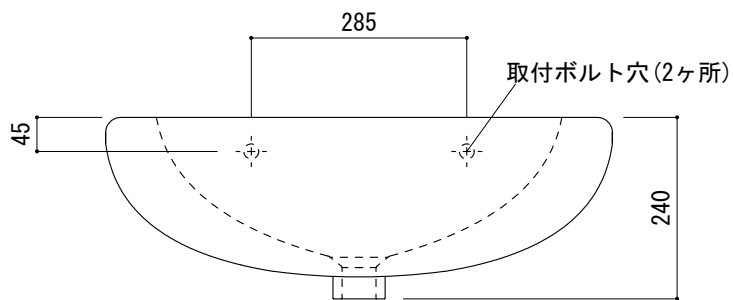

(○) = φ30もしくはφ35の水栓取付用穴あけ加工を承ります。
 必要な場合、ご注文の際にご指示ください。

品名 洗面器 -FLAMINIA, Relax-	品番 AAA70-0303		
仕様 壁掛け/オーバーフロー付き/壁取付ボルト付属/陶器/ホワイト	重量 18kg	容量 13.5L	縮尺 1:10
	大洋金物株式会社 ティーフォーム事業部 Tform		