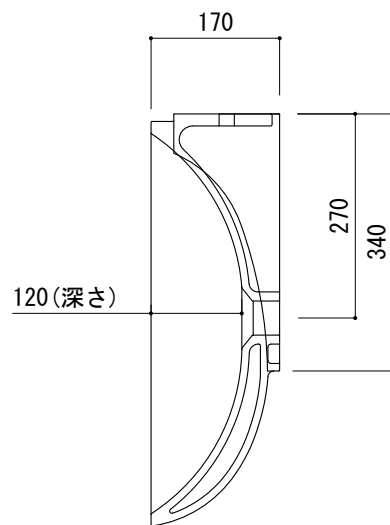

カウンター切込寸法

※陶器製品には寸法公差があります。  
洗面器の収め方をご確認の上、必ず現物を合わせて  
カウンターに切込を行ってください。  
※カウンタートップ置きの場合も壁固定が必要です。

品名  
洗面器 -FLAMINIA, Nuda-

仕様  
壁掛け、カウンター置き/オーバーフローなし/壁取付ボルト付属/  
陶器/ホワイト

品番  
AAA70-0702

重量 24kg	容量 28L	縮尺 1:10
------------	-----------	------------