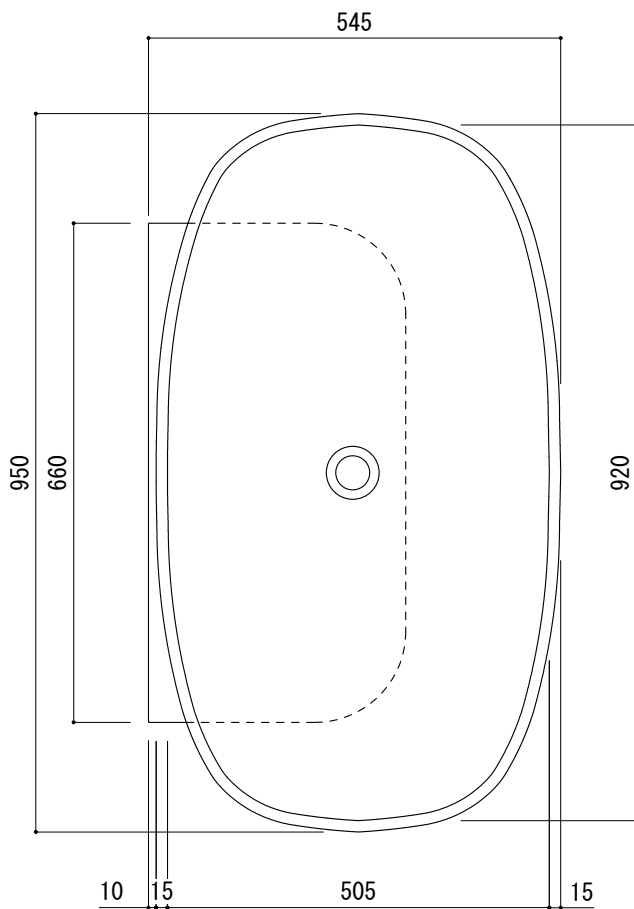

カウンター切込寸法

※陶器製品には寸法公差があります。  
洗面器の収め方をご確認の上、必ず現物を合わせて  
カウンターに切込を行ってください。  
※カウンタートップ置きの場合も壁固定が必要です。

品名  
洗面器 -FLAMINIA, Nuda-

仕様  
壁掛け、カウンター置き/オーバーフローなし/壁取付ボルト付属/  
陶器/ホワイト

品番  
AAA70-0702

重量 24kg	容量 28L	縮尺 1:10
------------	-----------	------------