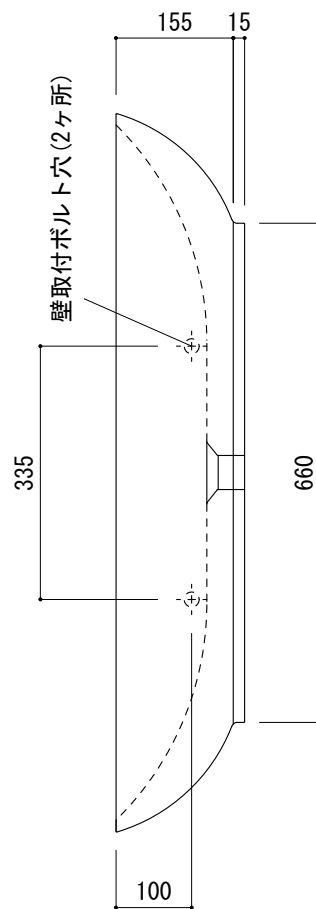

カウンター切込寸法

※陶器製品には寸法公差があります。  
洗面器の収め方をご確認の上、必ず現物を合わせて  
カウンターに切込を行ってください。  
※カウンタートップ置きの場合も壁固定が必要です。

品名  
洗面器 -FLAMINIA, Nuda-

仕様  
壁掛け、カウンター置き/オーバーフローなし/壁取付ボルト付属/  
陶器/ホワイト

品番  
AAA70-0702

重量 24kg	容量 28L	縮尺 1:10
------------	-----------	------------