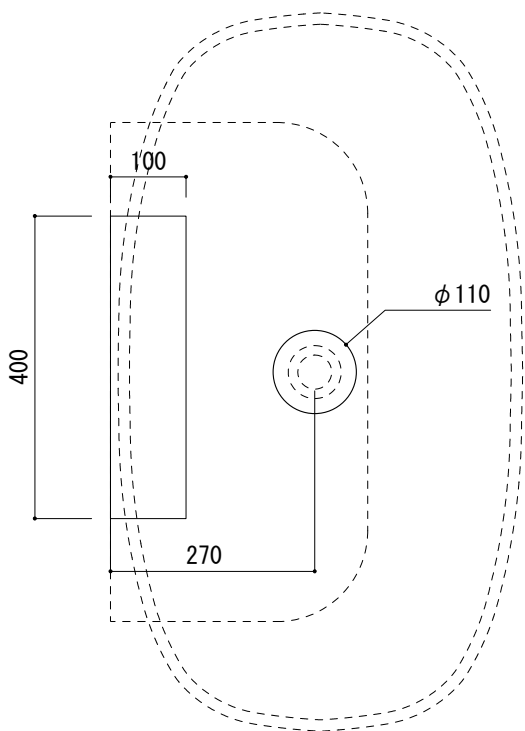

カウンター切込寸法

※陶器製品には寸法公差があります。  
洗面器の収め方をご確認の上、必ず現物を合わせて  
カウンターに切込を行ってください。  
※カウンタートップ置きの場合も壁固定が必要です。

品名  
洗面器 -FLAMINIA, Nuda-

仕様  
壁掛け、カウンター置き/オーバーフローなし/壁取付ボルト付属/  
陶器/ホワイト

品番  
AAA70-0702

重量 24kg	容量 28L	縮尺 1:10
------------	-----------	------------