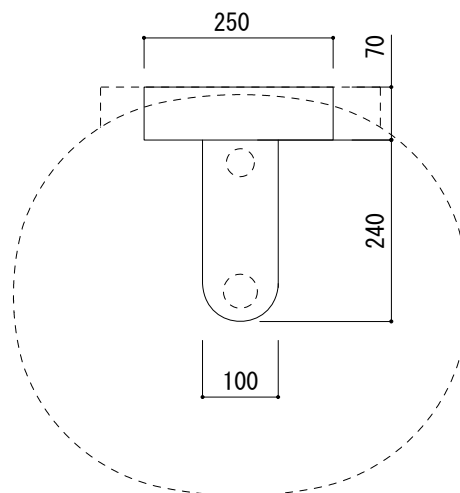

カウンター切込寸法

※陶器製品には寸法公差があります。
洗面器の取め方をご確認の上、必ず現物を合わせて
カウンターに切込を行ってください。

※カウンタートップ置きの場合も壁固定が必要です。

品名
洗面器 -FLAMINIA, Nuda-

仕様
壁掛け, カウンター置き/オーバーフロー付き/壁取付ボルト付属/
陶器/ホワイト

品番
AAA70-0704

重量 15kg	容量 6L	縮尺 1:10
------------	----------	------------