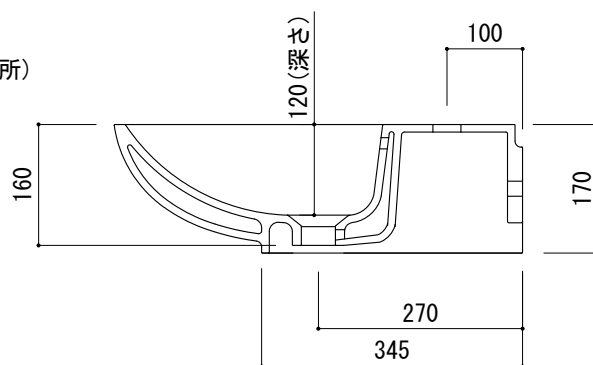

カウンター切込寸法

※陶器製品には寸法公差があります。
洗面器の取め方をご確認の上、必ず現物を合わせて
カウンターに切込を行ってください。

※カウンタートップ置きの場合も壁固定が必要です。

品名
洗面器 -FLAMINIA, Nuda-

仕様
壁掛け, カウンター置き/オーバーフロー付き/壁取付ボルト付属/
陶器/ホワイト

品番
AAA70-0704

重量 15kg	容量 6L	縮尺 1:10
------------	----------	------------