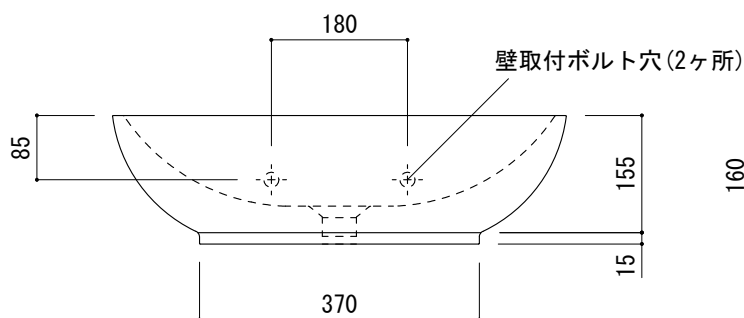

カウンター切込寸法

※陶器製品には寸法公差があります。
洗面器の取め方をご確認の上、必ず現物を合わせて
カウンターに切込を行ってください。

※カウンタートップ置きの場合も壁固定が必要です。

品名
洗面器 -FLAMINIA, Nuda-

仕様
壁掛け, カウンター置き/オーバーフロー付き/壁取付ボルト付属/
陶器/ホワイト

品番
AAA70-0704

重量 15kg	容量 6L	縮尺 1:10
------------	----------	------------