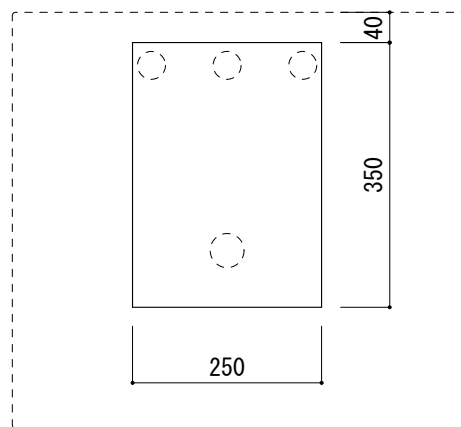

カウンター切込寸法

○ = φ30もしくはφ35の水栓取付用穴あけ加工を承ります。
 必要な場合、ご注文の際にご指示ください。

※陶器製品には寸法公差があります。
 洗面器の取め方をご確認の上、必ず現物を合わせて
 カウンターの切込を行ってください。

品名	洗面器 -FLAMINIA, Acquagrande-
仕様	壁掛け, カウンタートップ/オーバーフロー付き/壁取付ボルト付属/陶器/ ホワイト

品番	AAA70-1002		
重量	27kg	容量	14.5L
		縮尺	1:10