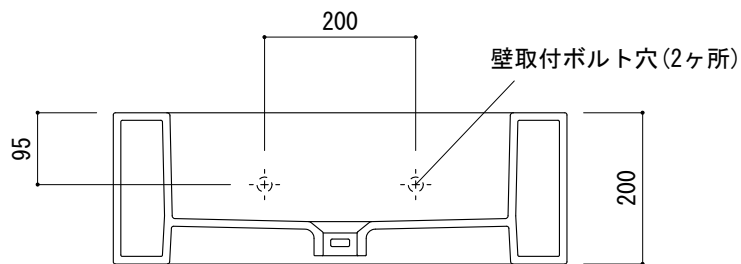

カウンター切込寸法

○ = φ30もしくはφ35の水栓取付用穴あけ加工を承ります。
 必要な場合、ご注文の際にご指示ください。

※陶器製品には寸法公差があります。
 洗面器の取め方をご確認の上、必ず現物を合わせて
 カウンターの切込を行ってください。

品名	洗面器 -FLAMINIA, Acquagrande-
仕様	壁掛け, カウンタートップ/オーバーフロー付き/壁取付ボルト付属/陶器/ ホワイト

品番	AAA70-1002		
重量	27kg	容量	14.5L
		縮尺	1:10