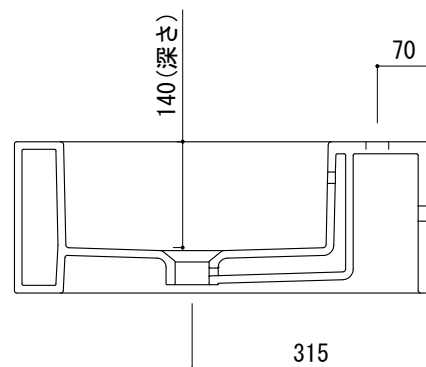

カウンター切込寸法

○ = φ30もしくはφ35の水栓取付用穴あけ加工を承ります。
 必要な場合、ご注文の際にご指示ください。

※陶器製品には寸法公差があります。
 洗面器の取め方をご確認の上、必ず現物を合わせて
 カウンターの切込を行ってください。

品名	洗面器 -FLAMINIA, Acquagrande-
仕様	壁掛け, カウンタートップ/オーバーフロー付き/壁取付ボルト付属/陶器/ ホワイト

品番	AAA70-1002		
重量	27kg	容量	14.5L
		縮尺	1:10