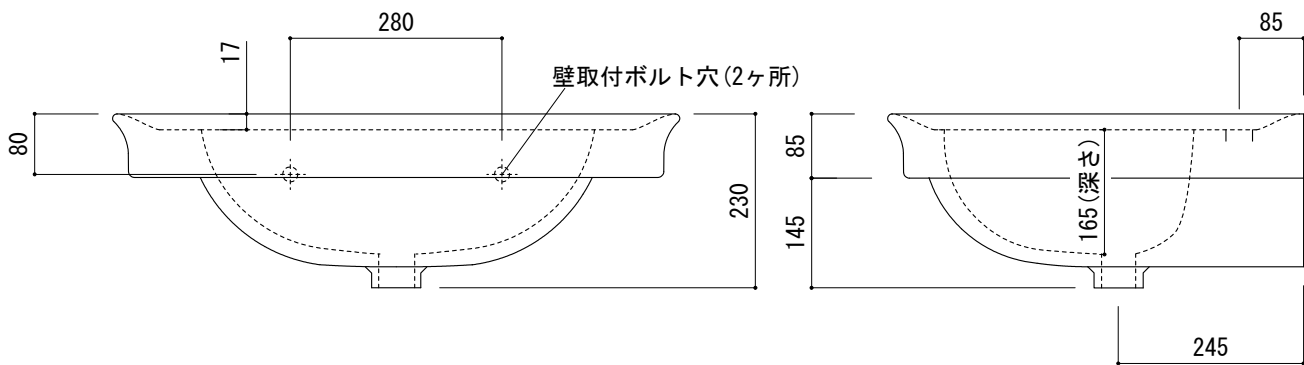

○ = φ30もしくはφ35の水栓取付用穴あけ加工を承ります。
 必要な場合、ご注文の際にご指示ください。

品名	洗面器 -HATRIA, DolceVita-			品番	ABA70-0003		
仕様	壁掛け/オーバーフロー付き/壁取付ボルト付属/陶器/ホワイト			重量	26kg	容量	9L
				縮尺	1:10		
大洋金物株式会社 ティーフォルム事業部 Tform							