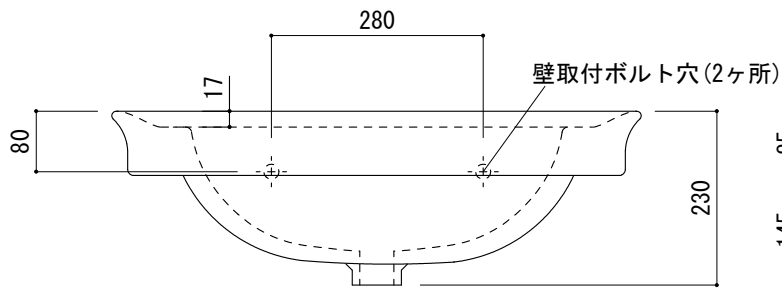

(○) = φ30もしくはφ35の水栓取付用穴あけ加工を承ります。
 必要な場合、ご注文の際にご指示ください。

品名 洗面器 -HATRIA, Dolcevia-	品番 ABA70-0005		
仕様 壁掛け/オーバーフロー付き/壁取付ボルト付属/陶器/ホワイト	重量 23kg	容量 8L	縮尺 1:10
	大洋金物株式会社 ティーフォーム事業部 Tform		