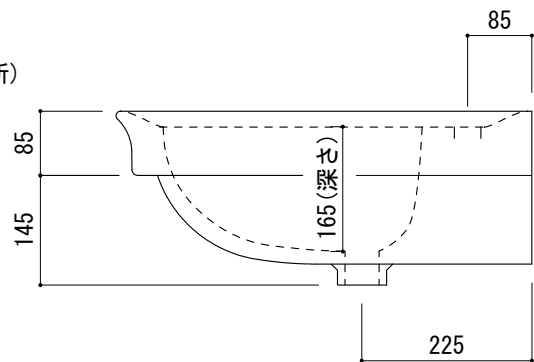

(○) = φ30もしくはφ35の水栓取付用穴あけ加工を承ります。
 必要な場合、ご注文の際にご指示ください。

品名 洗面器 -HATRIA, Dolcevia-	品番 ABA70-0005		
仕様 壁掛け/オーバーフロー付き/壁取付ボルト付属/陶器/ホワイト	重量 23kg	容量 8L	縮尺 1:10
	大洋金物株式会社 ティーフォーム事業部 Tform		