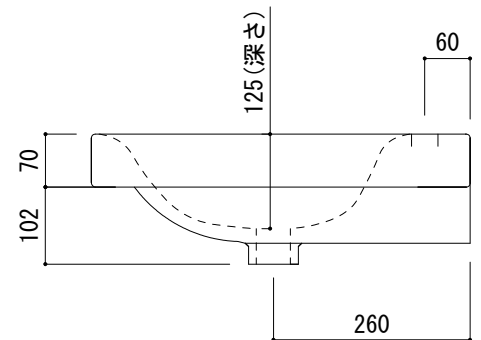

(○) = φ30もしくはφ35の水栓取付用穴あけ加工を承ります。
 必要な場合、ご注文の際にご指示ください。

品名 洗面器 -HATRIA, Daytime-	品番 ABA70-1502		
仕様 壁掛け/オーバーフロー付き/壁取付ボルト付属/陶器/ホワイト	重量 25kg	容量 6.5L	縮尺 1:10
	大洋金物株式会社 ティーフォーム事業部 Tform		