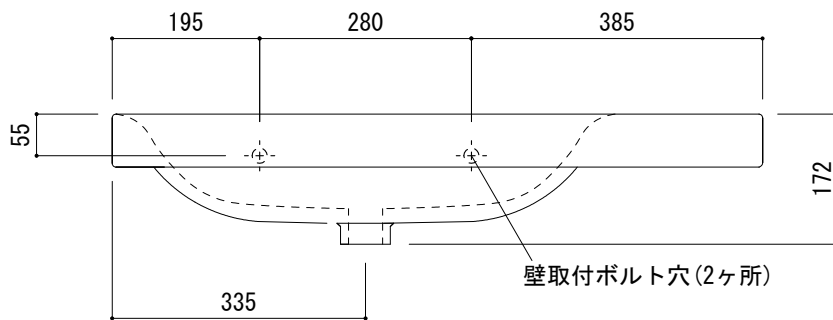

(○) = φ30もしくはφ35の水栓取付用穴あけ加工を承ります。
 必要な場合、ご注文の際にご指示ください。

品名 洗面器 -HATRIA, Daytime-	品番 ABA70-1502		
仕様 壁掛け/オーバーフロー付き/壁取付ボルト付属/陶器/ホワイト	重量 25kg	容量 6.5L	縮尺 1:10
	大洋金物株式会社 ティーフォーム事業部 Tform		