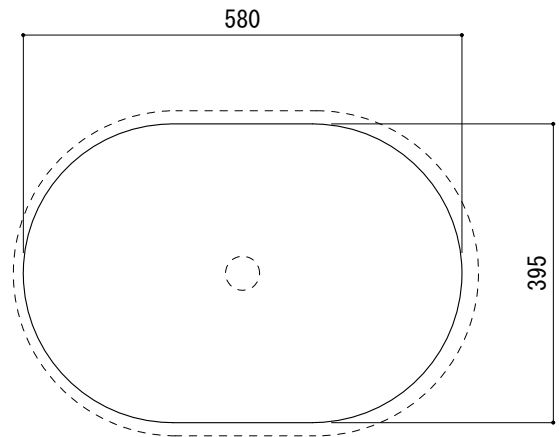

カウンター切込寸法

※陶器製品には寸法公差があります。  
洗面器の収め方をご確認の上、必ず現物を合わせてカウンターに切込を行ってください。  
※カウンタートップ置きの場合も壁固定が必要です。

品名 洗面器 -HATRIA, Daytime-	品番 ABA70-1506		
仕様 オーバーカウンター/オーバーフロー付/ 陶器/ホワイト	重量 11kg	容量 5.5L	縮尺 1:10
	大洋金物株式会社 ティーフォーム事業部 <b>Tform</b>		