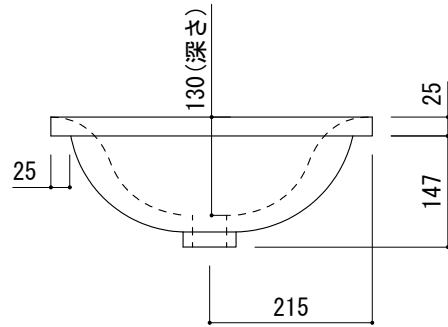

カウンター切込寸法

※陶器製品には寸法公差があります。  
洗面器の収め方をご確認の上、必ず現物を合わせてカウンターに切込を行ってください。  
※カウンタートップ置きの場合も壁固定が必要です。

品名 洗面器 -HATRIA, Daytime-	品番 ABA70-1506		
仕様 オーバーカウンター/オーバーフロー付/ 陶器/ホワイト	重量 11kg	容量 5.5L	縮尺 1:10
	大洋金物株式会社 ティーフォーム事業部 <b>Tform</b>		