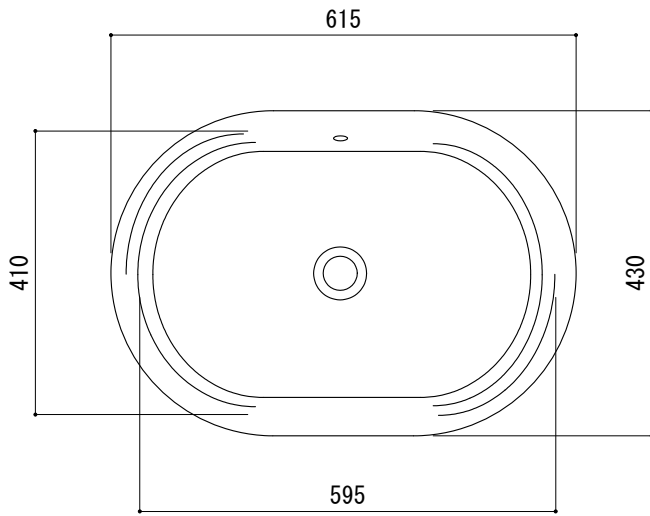

カウンター切込寸法

※陶器製品には寸法公差があります。  
洗面器の収め方をご確認の上、必ず現物を合わせてカウンターに切込を行ってください。  
※カウンタートップ置きの場合も壁固定が必要です。

品名 洗面器 -HATRIA, Daytime-	品番 ABA70-1506		
仕様 オーバーカウンター/オーバーフロー付/ 陶器/ホワイト	重量 11kg	容量 5.5L	縮尺 1:10
	大洋金物株式会社 ティーフォーム事業部 <b>Tform</b>		