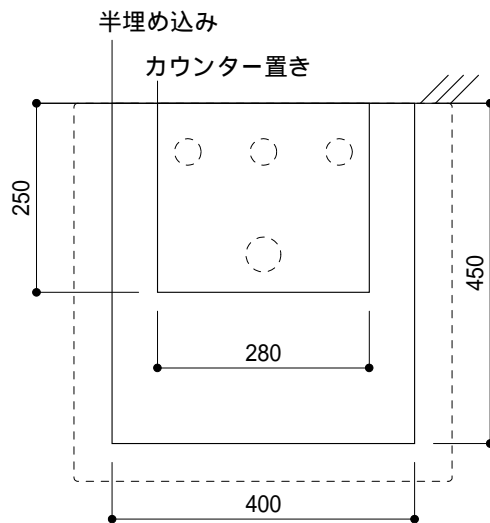

カウンター切込寸法

○ = 30もしくは 35の水栓取付用穴あけ加工を承ります。
 必要な場合、ご注文の際にご指示ください。

陶器製品には寸法公差があります。
 洗面器の収め方をご確認の上、必ず現物を合わせて
 カウンターに切込を行ってください。
 カウンター置きの場合も壁固定が必要です。

品名
洗面器 -CATALANO, Zero-

品番
ADF70-0005

仕様
壁掛け, カウンター置き, 半埋め込み/オーバーフロー付き/壁取付ボルト付属/
陶器/ホワイト

重量 18kg	容量 8.8L	縮尺 1:10
------------	------------	------------

大洋金物株式会社 ティーフォルム事業部 **Tform**