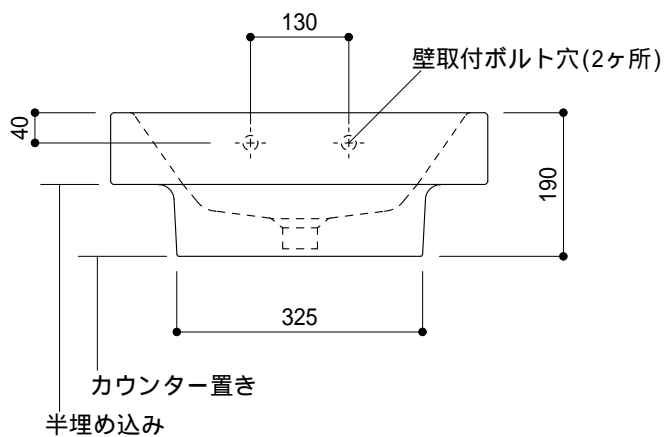

カウンター切込寸法

○ = 30もしくは 35の水栓取付用穴あけ加工を承ります。
 必要な場合、ご注文の際にご指示ください。

陶器製品には寸法公差があります。
 洗面器の収め方をご確認の上、必ず現物を合わせて
 カウンターに切込を行ってください。
 カウンター置きの場合も壁固定が必要です。

品名
洗面器 -CATALANO, Zero-

品番
ADF70-0005

仕様
壁掛け, カウンター置き, 半埋め込み/オーバーフロー付き/壁取付ボルト付属/
陶器/ホワイト

重量 18kg	容量 8.8L	縮尺 1:10
------------	------------	------------

大洋金物株式会社 ティーフォルム事業部 **Tform**