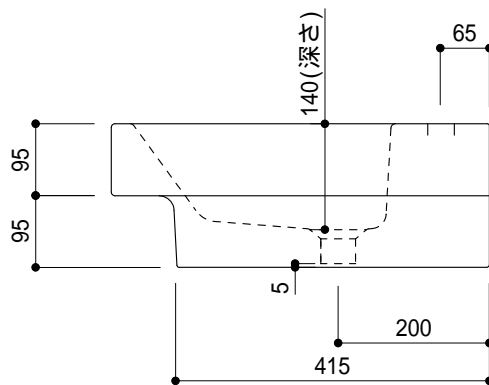

カウンター切込寸法

○ = 30もしくは 35の水栓取付用穴あけ加工を承ります。
 必要な場合、ご注文の際にご指示ください。

陶器製品には寸法公差があります。
 洗面器の収め方をご確認の上、必ず現物を合わせて
 カウンターに切込を行ってください。
 カウンター置きの場合も壁固定が必要です。

品名
洗面器 -CATALANO, Zero-

品番
ADF70-0005

仕様
壁掛け, カウンター置き, 半埋め込み/オーバーフロー付き/壁取付ボルト付属/
陶器/ホワイト

重量 18kg	容量 8.8L	縮尺 1:10
------------	------------	------------

大洋金物株式会社 ティーフォルム事業部 **Tform**