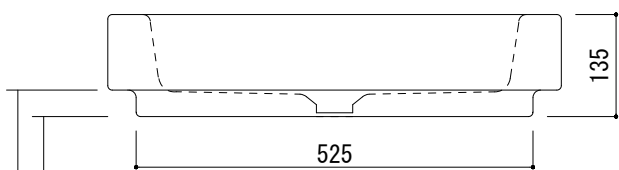

カウンター切込寸法

※陶器製品には寸法公差があります。
洗面器の収め方をご確認の上、必ず現物を合わせて
カウンターの切込を行ってください。

カウンタートップ置きカウンター面

半埋込置きカウンター面

品名 手洗器 -CATALANO, Zero-	品番 ADF70-0021		
仕様 カウンタートップ, 半埋め込み/オーバーフローなし/陶器/ホワイト	重量 14.5kg	容量 12.8L	縮尺 1:10
	大洋金物株式会社 ティーフォルム事業部 Tform		