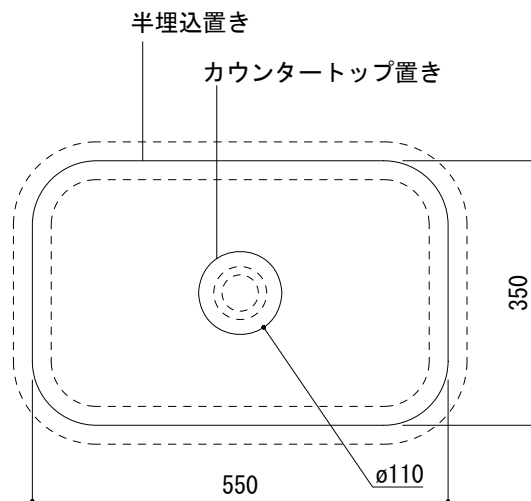

カウンター切込寸法

※陶器製品には寸法公差があります。
洗面器の収め方をご確認の上、必ず現物を合わせて
カウンターの切込を行ってください。

カウンタートップ置きカウンター面

半埋込置きカウンター面

品名 手洗器 -CATALANO, Zero-	品番 ADF70-0021		
仕様 カウンタートップ, 半埋め込み/オーバーフローなし/陶器/ホワイト	重量 14.5kg	容量 12.8L	縮尺 1:10
	大洋金物株式会社 ティーフォルム事業部 Tform		