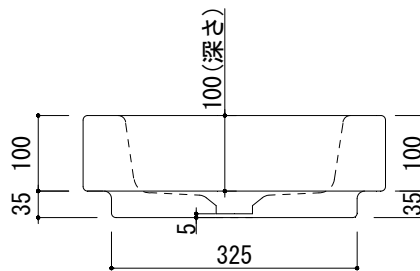

カウンター切込寸法

※陶器製品には寸法公差があります。
洗面器の収め方をご確認の上、必ず現物を合わせて
カウンターの切込を行ってください。

カウンタートップ置きカウンター面

半埋込置きカウンター面

品名 手洗器 -CATALANO, Zero-	品番 ADF70-0021		
仕様 カウンタートップ, 半埋め込み/オーバーフローなし/陶器/ホワイト	重量 14.5kg	容量 12.8L	縮尺 1:10
	大洋金物株式会社 ティーフォルム事業部 Tform		