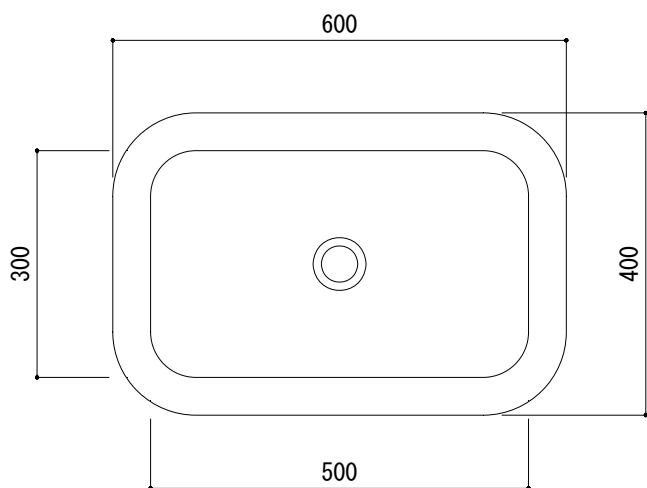

カウンター切込寸法

※陶器製品には寸法公差があります。
洗面器の収め方をご確認の上、必ず現物を合わせて
カウンターの切込を行ってください。

カウンタートップ置きカウンター面

半埋込置きカウンター面

品名 手洗器 -CATALANO, Zero-	品番 ADF70-0021		
仕様 カウンタートップ, 半埋め込み/オーバーフローなし/陶器/ホワイト	重量 14.5kg	容量 12.8L	縮尺 1:10
	大洋金物株式会社 ティーフォルム事業部 Tform		