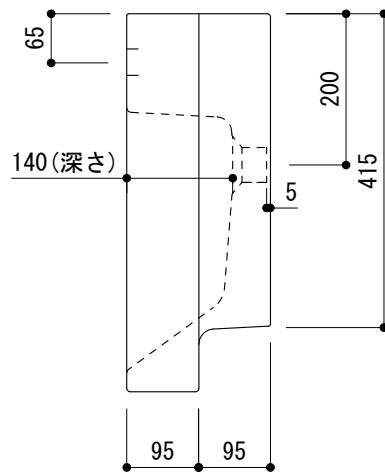

カウンター切込寸法

※陶器製品には寸法公差があります。
洗面器の収め方をご確認の上、必ず現物を合わせて
カウンターに切込を行ってください。
※カウンター置きの場合も壁固定が必要です。

○ = φ30もしくはφ35の水栓取付用穴あけ加工を承ります。
必要な場合、ご注文の際にご指示ください。

品名 洗面器 -CATALANO, Zero-

仕様 壁掛け, カウンター置き, 半埋め込み/オーバーフロー付き/壁取付ボルト付属/
陶器/ホワイト

品番 ADF70-0401

重量 33kg	容量 8.5L	縮尺 1:10
---------	---------	---------

大洋金物株式会社 ティーフォーム事業部 **Tform**