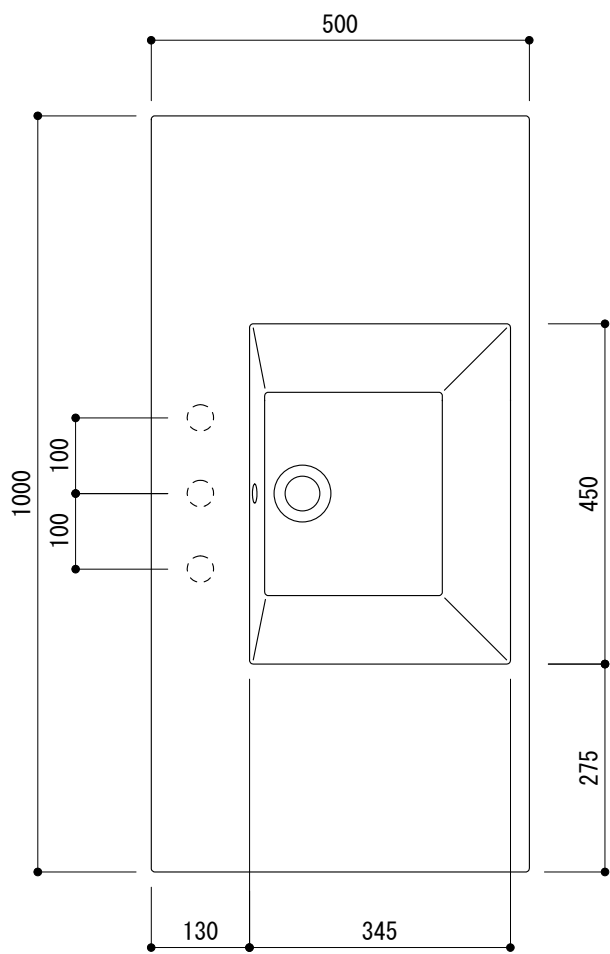

カウンター切込寸法

※陶器製品には寸法公差があります。
洗面器の収め方をご確認の上、必ず現物を合わせて
カウンターに切込を行ってください。
※カウンター置きの場合も壁固定が必要です。

○ = φ30もしくはφ35の水栓取付用穴あけ加工を承ります。
必要な場合、ご注文の際にご指示ください。

品名 洗面器 -CATALANO, Zero-

仕様 壁掛け, カウンター置き, 半埋め込み/オーバーフロー付き/壁取付ボルト付属/
陶器/ホワイト

品番 ADF70-0401

重量 33kg	容量 8.5L	縮尺 1:10
---------	---------	---------

大洋金物株式会社 ティーフォーム事業部 **Tform**