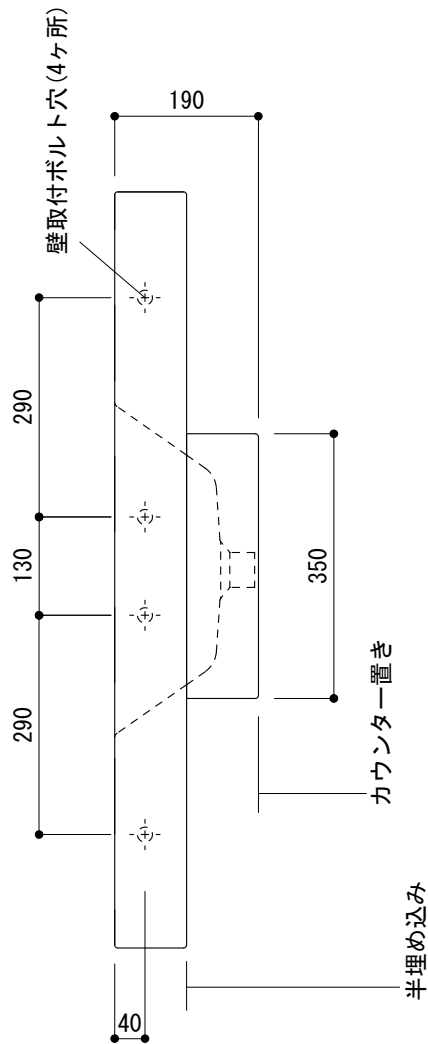

カウンター切込寸法

※陶器製品には寸法公差があります。
洗面器の収め方をご確認の上、必ず現物を合わせて
カウンターに切込を行ってください。
※カウンター置きの場合も壁固定が必要です。

○ = φ30もしくはφ35の水栓取付用穴あけ加工を承ります。
必要な場合、ご注文の際にご指示ください。

品名 洗面器 -CATALANO, Zero-

仕様 壁掛け, カウンター置き, 半埋め込み/オーバーフロー付き/壁取付ボルト付属/
陶器/ホワイト

品番 ADF70-0401

重量 33kg	容量 8.5L	縮尺 1:10
---------	---------	---------

大洋金物株式会社 ティーフォーム事業部 **Tform**