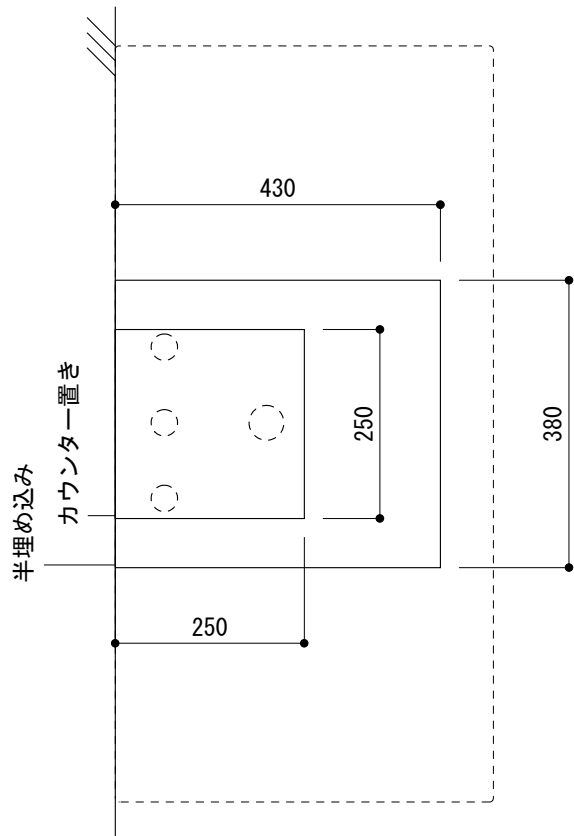

カウンター切込寸法

※陶器製品には寸法公差があります。
洗面器の収め方をご確認の上、必ず現物を合わせて
カウンターに切込を行ってください。
※カウンター置きの場合も壁固定が必要です。

○ = φ30もしくはφ35の水栓取付用穴あけ加工を承ります。
必要な場合、ご注文の際にご指示ください。

品名 洗面器 -CATALANO, Zero-

仕様 壁掛け, カウンター置き, 半埋め込み/オーバーフロー付き/壁取付ボルト付属/
陶器/ホワイト

品番 ADF70-0401

重量 33kg	容量 8.5L	縮尺 1:10
---------	---------	---------

大洋金物株式会社 ティーフォーム事業部 **Tform**