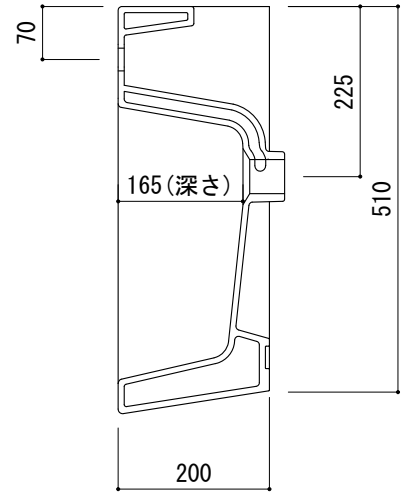

カウンター切込寸法

(○) = φ30もしくはφ35の水栓取付用穴あけ加工を承ります。
必要な場合、ご注文の際にご指示ください。

※陶器製品には寸法公差があります。
洗面器の収め方をご確認の上、必ず現物を合わせて
カウンターに切込を行ってください。
※カウンタートップ置きの場合も壁固定が必要です。

品名
洗面器 -CATALANO, Zero-

仕様
壁掛け、カウンタートップ/オーバーフロー付き/壁取付ボルト付属/陶器/
ホワイト

品番
ADF70-0501

重量 33kg	容量 23L	縮尺 1:10
------------	-----------	------------

大洋金物株式会社 ティーフォーム事業部 **Tform**