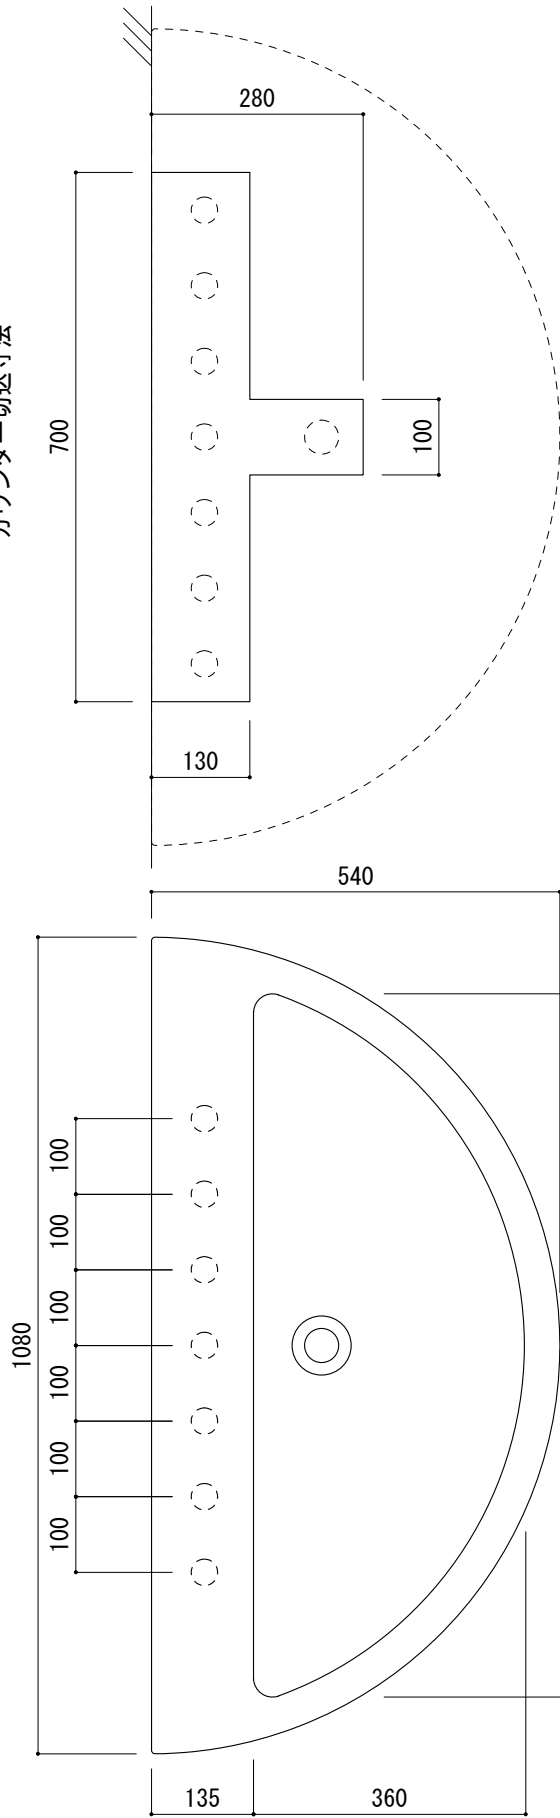

カウンター切込寸法

(○) = φ30もしくはφ35の水栓取付用穴あけ加工を承ります。
必要な場合、ご注文の際にご指示ください。

※陶器製品には寸法公差があります。
洗面器の収め方をご確認の上、必ず現物を合わせて
カウンターに切込を行ってください。
※カウンタートップ置きの場合も壁固定が必要です。

品名
洗面器 -CATALANO, Zero-

仕様
壁掛け、カウンタートップ/オーバーフロー付き/壁取付ボルト付属/陶器/
ホワイト

品番
ADF70-0501

重量 33kg	容量 23L	縮尺 1:10
------------	-----------	------------

大洋金物株式会社 ティーフォーム事業部 **Tform**