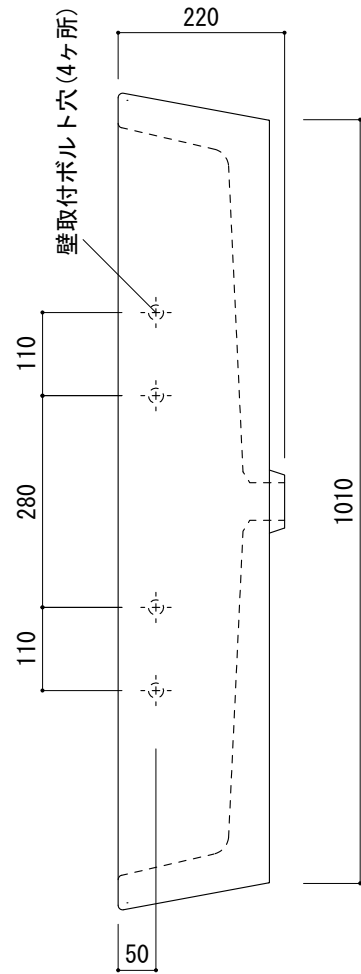

カウンター切込寸法

(○) = φ30もしくはφ35の水栓取付用穴あけ加工を承ります。
必要な場合、ご注文の際にご指示ください。

※陶器製品には寸法公差があります。
洗面器の収め方をご確認の上、必ず現物を合わせて
カウンターに切込を行ってください。
※カウンタートップ置きの場合も壁固定が必要です。

品名
洗面器 -CATALANO, Zero-

仕様
壁掛け、カウンタートップ/オーバーフロー付き/壁取付ボルト付属/陶器/
ホワイト

品番
ADF70-0501

重量 33kg	容量 23L	縮尺 1:10
------------	-----------	------------

大洋金物株式会社 ティーフォーム事業部 **Tform**