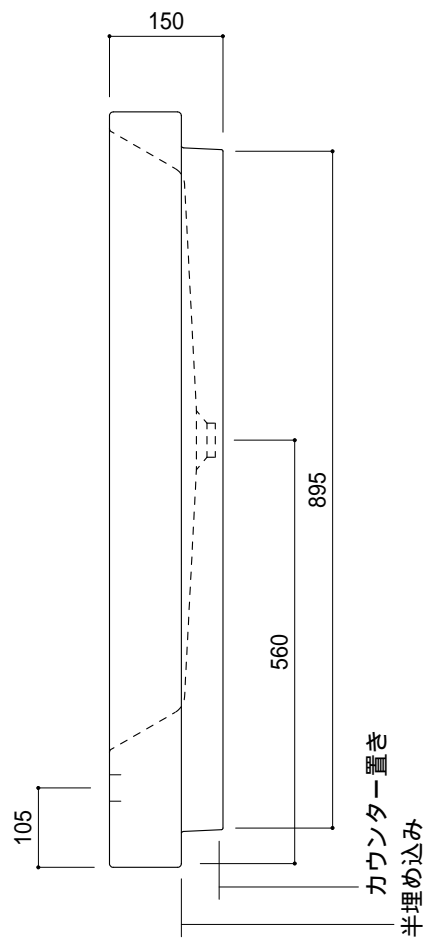

カウンター切込寸法

陶器製品には寸法公差があります。
洗面器の収め方をご確認の上、必ず現物を合わせて
カウンターに切込を行ってください。

別売品のブラケットで壁掛け・アンダーカウンター
設置することができます
壁付用ブラケット:ADF75-0630
アンダーカウンター用ブラケット:ADF75-0650

(○) = 30もしくは、35の水栓取付用穴あけ加工を承ります。
必要な場合、ご注文の際にご指示ください。

品名
洗面器・手洗器 -CATALANO, Verso-

仕様
カウンター置き, 半埋め込み/オーバーフローなし/
陶器, 背面釉薬あり/ホワイト

品番
ADF70-0606

重量 26.5kg	容量 21.5L	縮尺 1:10
--------------	-------------	------------

大洋金物株式会社 ティーフォルム事業部 **Tform**