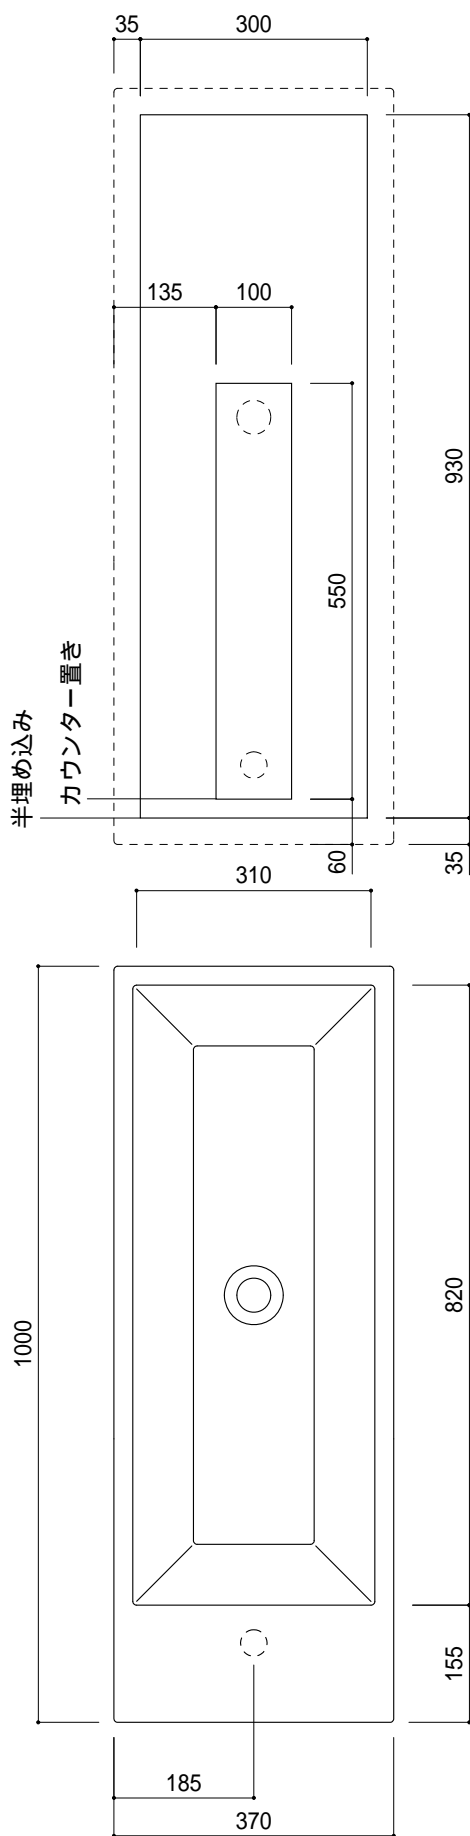

カウンター切込寸法

陶器製品には寸法公差があります。
洗面器の収め方をご確認の上、必ず現物を合わせて
カウンターに切込を行ってください。

別売品のブラケットで壁掛け・アンダーカウンター
設置することができます
壁付用ブラケット:ADF75-0630
アンダーカウンター用ブラケット:ADF75-0650

(○) = 30もしくは、35の水栓取付用穴あけ加工を承ります。
必要な場合、ご注文の際にご指示ください。

品名
洗面器・手洗器 -CATALANO, Verso-

仕様
カウンター置き, 半埋め込み/オーバーフローなし/
陶器, 背面釉薬あり/ホワイト

品番
ADF70-0606

重量 26.5kg	容量 21.5L	縮尺 1:10
--------------	-------------	------------

大洋金物株式会社 ティーフォルム事業部 **Tform**