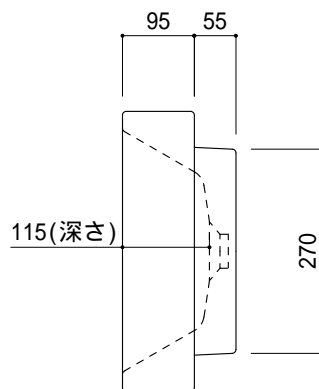

カウンター切込寸法

陶器製品には寸法公差があります。
洗面器の収め方をご確認の上、必ず現物を合わせて
カウンターに切込を行ってください。

別売品のブラケットで壁掛け・アンダーカウンター
設置することができます
壁付用ブラケット:ADF75-0630
アンダーカウンター用ブラケット:ADF75-0650

(○) = 30もしくは、35の水栓取付用穴あけ加工を承ります。
必要な場合、ご注文の際にご指示ください。

品名
洗面器・手洗器 -CATALANO, Verso-

仕様
カウンター置き, 半埋め込み/オーバーフローなし/
陶器, 背面釉薬あり/ホワイト

品番
ADF70-0606

重量 26.5kg	容量 21.5L	縮尺 1:10
--------------	-------------	------------

大洋金物株式会社 ティーフォルム事業部 **Tform**