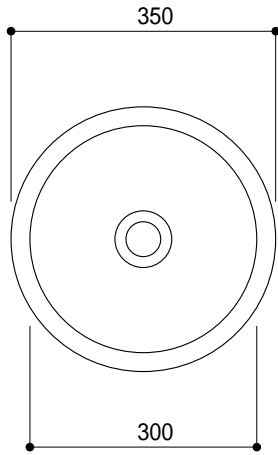

カウンター切込寸法

陶器製品には寸法公差があります。  
洗面器の収め方をご確認の上、必ず現物を合わせて  
カウンターに切込を行ってください。

品名  
手洗器 -CATALANO, Sfera-

品番  
ADF70-0903

仕様  
カウンター置き, 半埋め込み/オーバーフローなし/陶器/ホワイト

重量 6kg	容量 6L	縮尺 1:10
-----------	----------	------------