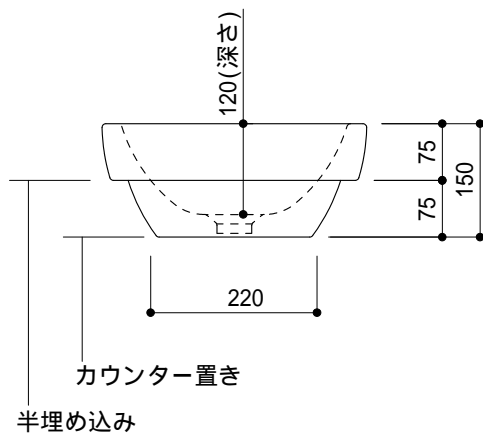

カウンター切込寸法

陶器製品には寸法公差があります。  
洗面器の収め方をご確認の上、必ず現物を合わせて  
カウンターに切込を行ってください。

品名  
手洗器 -CATALANO, Sfera-

品番  
ADF70-0903

仕様  
カウンター置き, 半埋め込み/オーバーフローなし/陶器/ホワイト

重量 6kg	容量 6L	縮尺 1:10
-----------	----------	------------