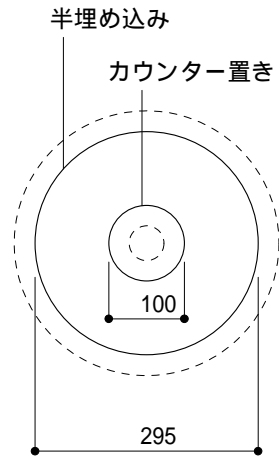

カウンター切込寸法

陶器製品には寸法公差があります。  
洗面器の収め方をご確認の上、必ず現物を合わせて  
カウンターに切込を行ってください。

品名  
手洗器 -CATALANO, Sfera-

品番  
ADF70-0903

仕様  
カウンター置き, 半埋め込み/オーバーフローなし/陶器/ホワイト

重量 6kg	容量 6L	縮尺 1:10
-----------	----------	------------