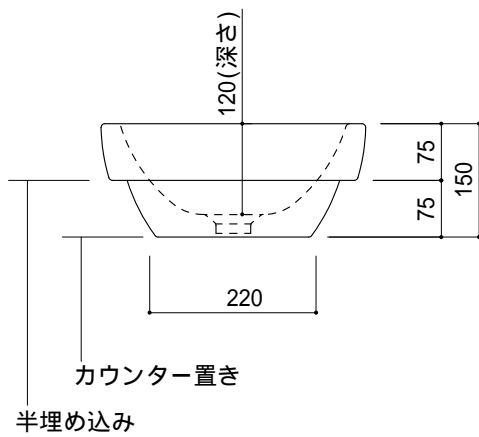

カウンター切込寸法

陶器製品には寸法公差があります。  
洗面器の収め方をご確認の上、必ず現物を合わせて  
カウンターに切込を行ってください。

品名  
手洗器 -CATALANO, C-

品番  
ADF70-0903

仕様  
カウンター置き, 半埋め込み/オーバーフローなし/陶器/ホワイト

重量 6kg	容量 6L	縮尺 1:10
-----------	----------	------------