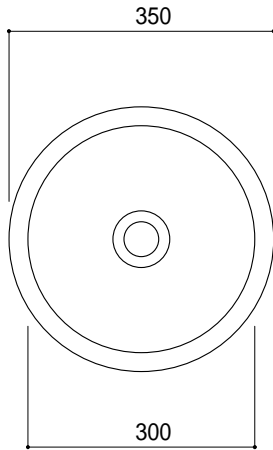

カウンター切込寸法

陶器製品には寸法公差があります。  
洗面器の収め方をご確認の上、必ず現物を合わせて  
カウンターに切込を行ってください。

品名  
手洗器 -CATALANO, C-

品番  
ADF70-0903

仕様  
カウンター置き, 半埋め込み/オーバーフローなし/陶器/ホワイト

重量 6kg	容量 6L	縮尺 1:10
-----------	----------	------------