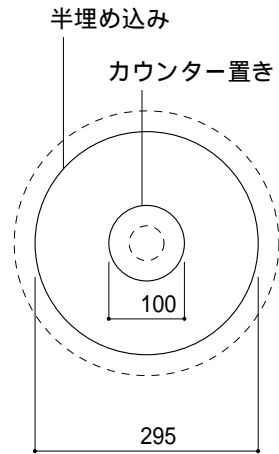

カウンター切込寸法

陶器製品には寸法公差があります。  
洗面器の収め方をご確認の上、必ず現物を合わせて  
カウンターに切込を行ってください。

品名  
手洗器 -CATALANO, C-

品番  
ADF70-0903

仕様  
カウンター置き, 半埋め込み/オーバーフローなし/陶器/ホワイト

重量 6kg	容量 6L	縮尺 1:10
-----------	----------	------------