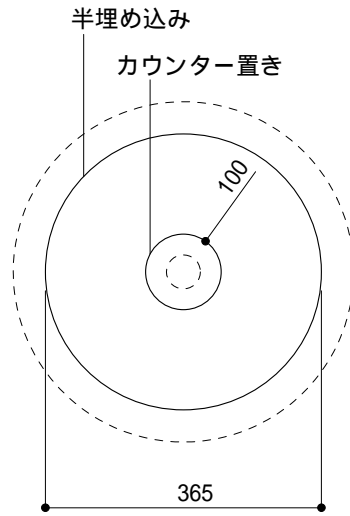

カウンター切込寸法

陶器製品には寸法公差があります。
洗面器の収め方をご確認の上、必ず現物を合わせて
カウンターに切込を行ってください。

品名
手洗器 -CATALANO, Sfera-

品番
ADF70-0904

仕様
カウンター置き, 半埋め込み/オーバーフローなし/
陶器/ホワイト

重量 9kg	容量 10L	縮尺 1:10
-----------	-----------	------------

大洋金物株式会社 ティーフォルム事業部 **Tform**