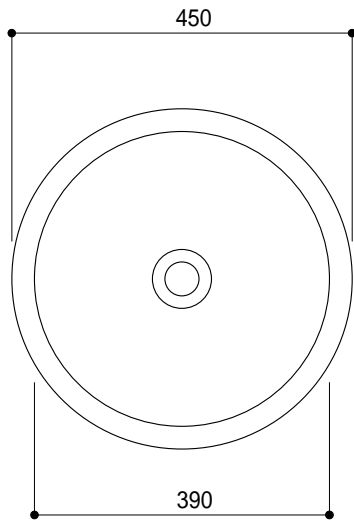

カウンター切込寸法

陶器製品には寸法公差があります。
洗面器の収め方をご確認の上、必ず現物を合わせて
カウンターに切込を行ってください。

品名
手洗器 -CATALANO, Sfera-

品番
ADF70-0904

仕様
カウンター置き, 半埋め込み/オーバーフローなし/
陶器/ホワイト

重量 9kg	容量 10L	縮尺 1:10
-----------	-----------	------------

大洋金物株式会社 ティーフォルム事業部 **Tform**