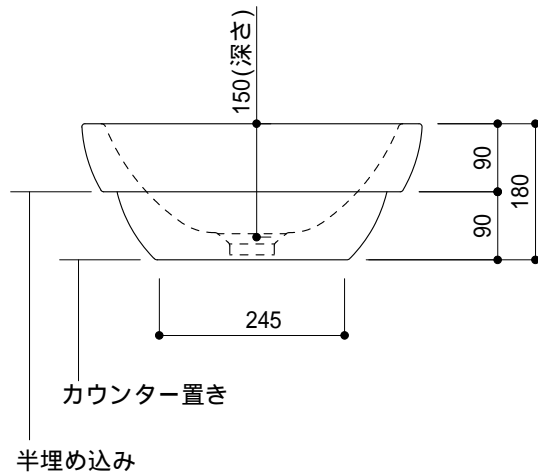

カウンター切込寸法

陶器製品には寸法公差があります。
洗面器の収め方をご確認の上、必ず現物を合わせて
カウンターに切込を行ってください。

品名
手洗器 -CATALANO, Sfera-

品番
ADF70-0904

仕様
カウンター置き, 半埋め込み/オーバーフローなし/
陶器/ホワイト

重量 9kg	容量 10L	縮尺 1:10
-----------	-----------	------------

大洋金物株式会社 ティーフォルム事業部 **Tform**