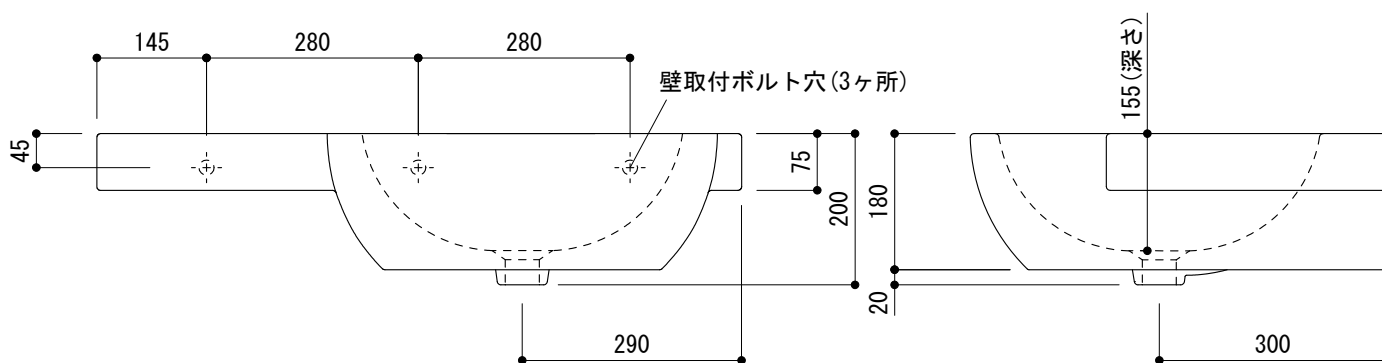

○ = φ30もしくはφ35の水栓取付用穴あけ加工を承ります。  
 必要な場合、ご注文の際にご指示ください。

品名 洗面器 -CATALANO, C-	品番 ADF70-1101		
仕様 壁掛け/オーバーフロー付き/壁取付ボルト付属/ 陶器/ホワイト	重量 25kg	容量 8.7L	縮尺 1:10
	大洋金物株式会社 ティーフォーム事業部 <b>Tform</b>		