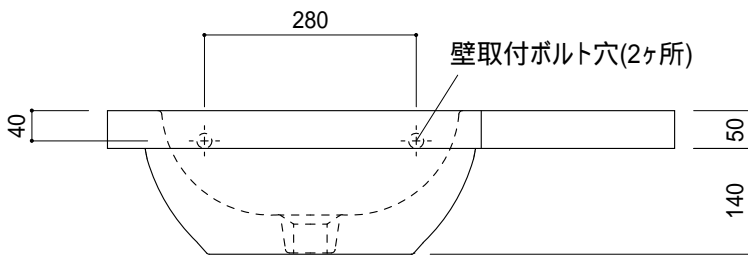

○ = 30もしくは 35の水栓取付用穴あけ加工を承ります。
 必要な場合、ご注文の際にご指示ください。

品名 洗面器 -CATALANO, C-	品番 ADF70-1204		
仕様 壁掛け/オーバーフロー付き/壁取付ボルト付属/陶器/ホワイト	重量 21kg	容量 6L	縮尺 1:10
	大洋金物株式会社 ティーフォーム事業部 Tform		