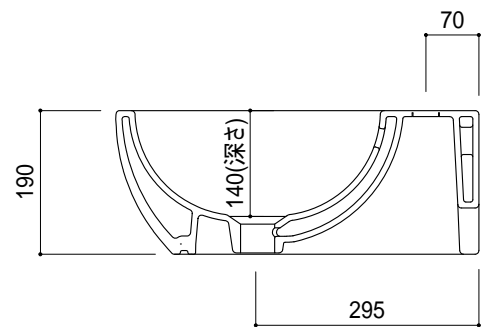

○ = 30もしくは 35の水栓取付用穴あけ加工を承ります。
 必要な場合、ご注文の際にご指示ください。

品名 洗面器 -CATALANO, C-	品番 ADF70-1204		
仕様 壁掛け/オーバーフロー付き/壁取付ボルト付属/陶器/ホワイト	重量 21kg	容量 6L	縮尺 1:10
	大洋金物株式会社 ティーフォーム事業部 Tform		