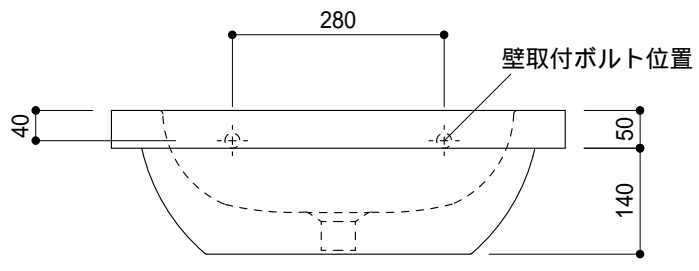

○ = 30もしくは 35の水栓取付用穴あけ加工を承ります。
 必要な場合、ご注文の際にご指示ください。

品名 洗面器 -CATALANO, C-	品番 ADF70-1205		
仕様 壁掛け/オーバーフロー付き/壁取付ボルト付属/ 陶器/ホワイト	重量 19kg	容量 7L	縮尺 1:10
	大洋金物株式会社 ティーフォルム事業部 Tform		