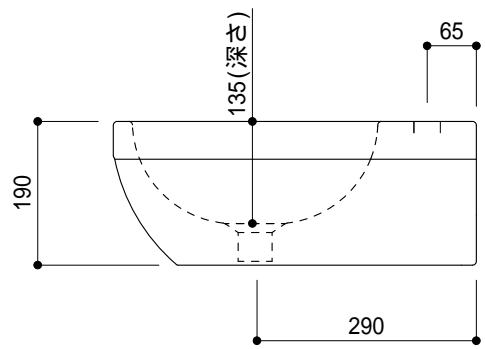

○ = 30もしくは 35の水栓取付用穴あけ加工を承ります。
 必要な場合、ご注文の際にご指示ください。

品名 洗面器 -CATALANO, C-	品番 ADF70-1205		
仕様 壁掛け/オーバーフロー付き/壁取付ボルト付属/ 陶器/ホワイト	重量 19kg	容量 7L	縮尺 1:10
	大洋金物株式会社 ティーフォルム事業部 Tform		