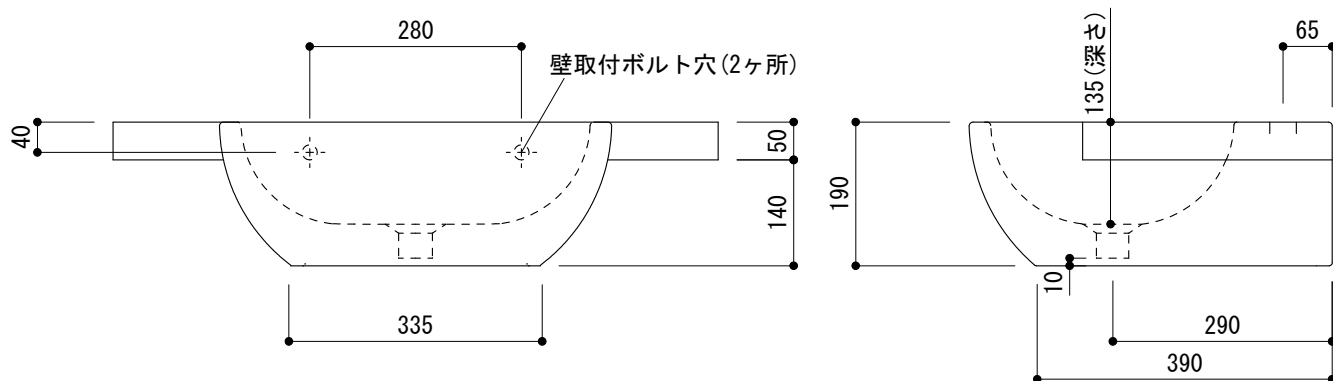

○ = φ30もしくはφ35の水栓取付用穴あけ加工を承ります。
 必要な場合、ご注文の際にご指示ください。

品名 洗面器 -CATALANO, Sfera-	品番 ADF70-1208		
仕様 壁掛け/オーバーフロー付き/壁取付ボルト付属/ 陶器/ホワイト	重量 22kg	容量 5.8L	縮尺 1:10
	大洋金物株式会社 ティーフォーム事業部 Tform		