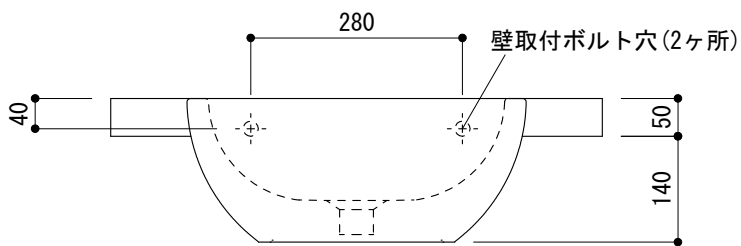

(○) = φ30もしくはφ35の水栓取付用穴あけ加工を承ります。
 必要な場合、ご注文の際にご指示ください。

品名	洗面器 -CATALANO, Sfera-			品番	ADF70-1209		
仕様	壁掛け/オーバーフロー付き/壁取付ボルト付属/ 陶器/ホワイト			重量	19kg	容量	4L
				縮尺	1:10		
大洋金物株式会社 ティーフォルム事業部 Tform							