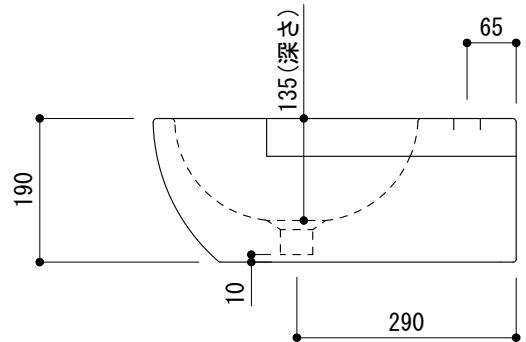

(○) = φ30もしくはφ35の水栓取付用穴あけ加工を承ります。
 必要な場合、ご注文の際にご指示ください。

品名	洗面器 -CATALANO, Sfera-			品番	ADF70-1209		
仕様	壁掛け/オーバーフロー付き/壁取付ボルト付属/ 陶器/ホワイト			重量	19kg	容量	4L
				縮尺	1:10		
大洋金物株式会社 ティーフォルム事業部 Tform							