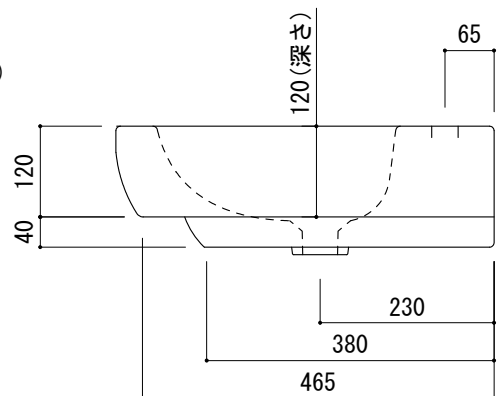

○ = φ30もしくはφ35の水栓取付用穴あけ加工を承ります。  
 必要な場合、ご注文の際にご指示ください。

品名  
洗面器 -CATALANO, C-

仕様  
壁掛け/オーバーフロー付き/壁取付ボルト付属/陶器/ホホワイト

品番  
ADF70-1307

重量 20.5kg	容量 5.3L	縮尺 1:10
--------------	------------	------------

大洋金物株式会社 ティーフォーム事業部 **Tform**