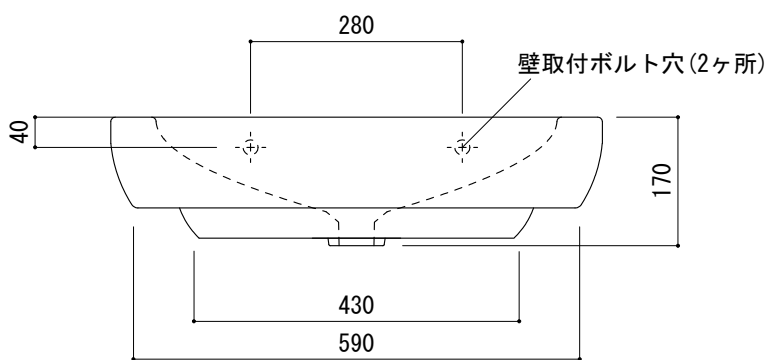

○ = φ30もしくはφ35の水栓取付用穴あけ加工を承ります。  
 必要な場合、ご注文の際にご指示ください。

品名  
洗面器 -CATALANO, C-

仕様  
壁掛け/オーバーフロー付き/壁取付ボルト付属/陶器/ホホワイト

品番  
ADF70-1307

重量 20.5kg	容量 5.3L	縮尺 1:10
--------------	------------	------------

大洋金物株式会社 ティーフォーム事業部 **Tform**