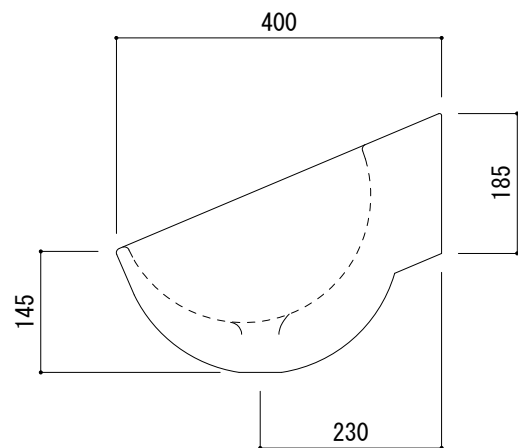

○ = φ30もしくはφ35の水栓取付用穴あけ加工を承ります。
 必要な場合、ご注文の際にご指示ください。

品名	洗面器 -CATALANO, Girly-			品番	ADF70-1401		
仕様	壁掛け/オーバーフロー無/壁取付ボルト付属/ 陶器/ホワイト			重量	12kg	容量	
						縮尺	1:10
大洋金物株式会社 ティーフォルム事業部 Tform							