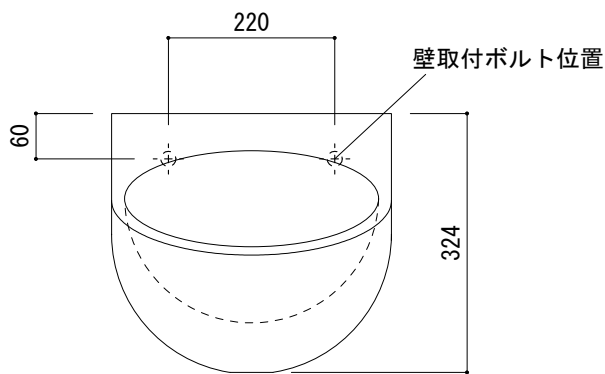

○ = φ30もしくはφ35の水栓取付用穴あけ加工を承ります。
 必要な場合、ご注文の際にご指示ください。

品名	洗面器 -CATALANO, Girly-			品番	ADF70-1401		
仕様	壁掛け/オーバーフロー無/壁取付ボルト付属/ 陶器/ホワイト			重量	12kg	容量	
						縮尺	1:10
大洋金物株式会社 ティーフォルム事業部 Tform							