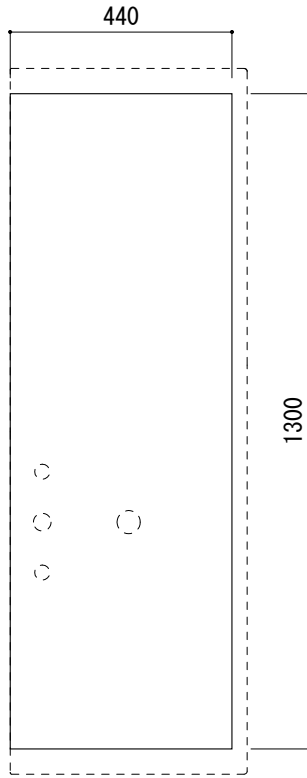

カウンター切込寸法

※陶器製品には寸法公差があります。
洗面器の収め方をご確認の上、必ず現物を合わせて
カウンターに切込を行ってください。

○=φ30もしくはφ35の水栓取付用穴あけ加工を承ります。
必要な場合、ご注文の際にご指示ください。

半埋め込み置き

品名 洗面器 -CATALANO, Proiezioni-	品番 ADF70-1708		
仕様 壁掛け, 半埋め込み/オーバーフロー付き/壁取付ボルト付属/ 陶器/ホワイト	重量 42kg	容量 11.5L	縮尺 1:15
	大洋金物株式会社 ティーフォーム事業部 Tform		