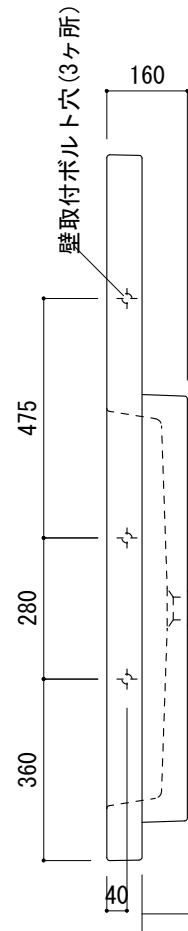

カウンター切込寸法

※陶器製品には寸法公差があります。
洗面器の収め方をご確認の上、必ず現物を合わせて
カウンターに切込を行ってください。

○=φ30もしくはφ35の水栓取付用穴あけ加工を承ります。
必要な場合、ご注文の際にご指示ください。

半埋め込み置き

品名 洗面器 -CATALANO, Proiezioni-	品番 ADF70-1708		
仕様 壁掛け, 半埋め込み/オーバーフロー付き/壁取付ボルト付属/ 陶器/ホワイト	重量 42kg	容量 11.5L	縮尺 1:15
	大洋金物株式会社 ティーフォーム事業部 Tform		