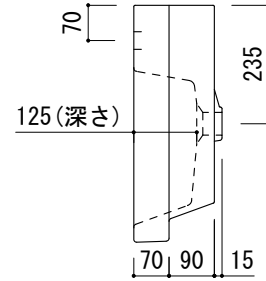

カウンター切込寸法

※陶器製品には寸法公差があります。
洗面器の収め方をご確認の上、必ず現物を合わせて
カウンターに切込を行ってください。

○=φ30もしくはφ35の水栓取付用穴あけ加工を承ります。
必要な場合、ご注文の際にご指示ください。

半埋め込み置き

品名 洗面器 -CATALANO, Proiezioni-	品番 ADF70-1708		
仕様 壁掛け, 半埋め込み/オーバーフロー付き/壁取付ボルト付属/ 陶器/ホワイト	重量 42kg	容量 11.5L	縮尺 1:15
	大洋金物株式会社 ティーフォーム事業部 Tform		