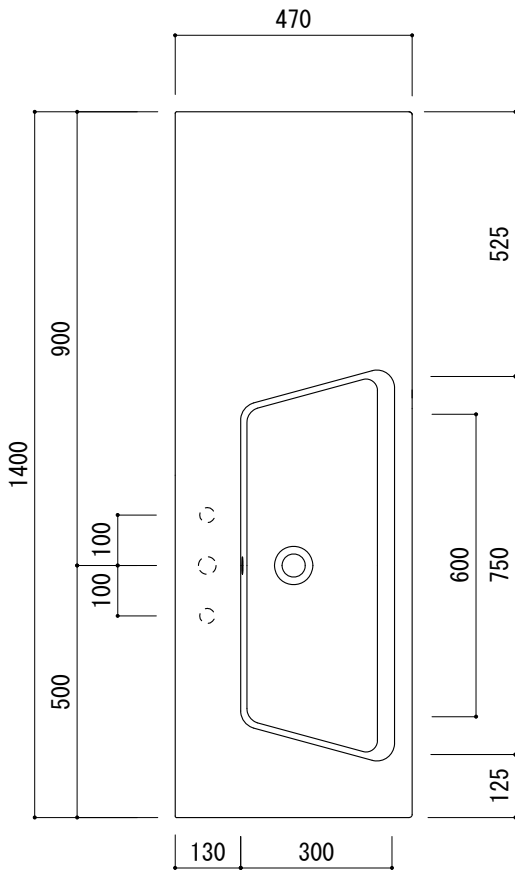

カウンター切込寸法

※陶器製品には寸法公差があります。
洗面器の収め方をご確認の上、必ず現物を合わせて
カウンターに切込を行ってください。

○=φ30もしくはφ35の水栓取付用穴あけ加工を承ります。
必要な場合、ご注文の際にご指示ください。

半埋め込み置き

品名 洗面器 -CATALANO, Proiezioni-	品番 ADF70-1708		
仕様 壁掛け, 半埋め込み/オーバーフロー付き/壁取付ボルト付属/ 陶器/ホワイト	重量 42kg	容量 11.5L	縮尺 1:15
	大洋金物株式会社 ティーフォーム事業部 Tform		