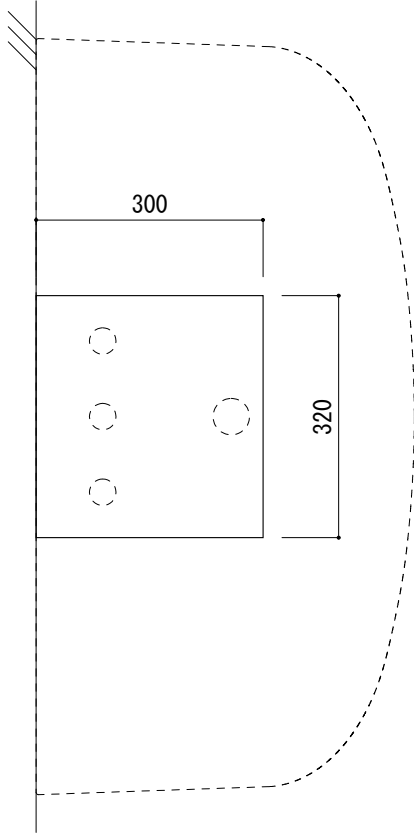

カウンター切込寸法

○ = φ30もしくはφ35の水栓取付用穴あけ加工を承ります。
 必要な場合、ご注文の際にご指示ください。

※陶器製品には寸法公差があります。
 洗面器の収め方をご確認の上、必ず現物を合わせて
 カウンターに切込を行ってください。

※カウンタートップ置きの場合も壁固定が必要です。

ADF70-1802-001 ホワイト
 ADF70-1802-005 ブラック

<p>品名 洗面器 -CATALANO, Muse-</p>	<p>品番 ADF70-1802</p>		
<p>仕様 壁掛け, カウンタートップ/オーバーフローなし/壁取付ボルト, 専用排水目皿付属/陶器</p>	<p>重量 24kg</p>	<p>容量 18L</p>	<p>縮尺 1:10</p>
<p>大洋金物株式会社 ティーフォルム事業部 Tform</p>			