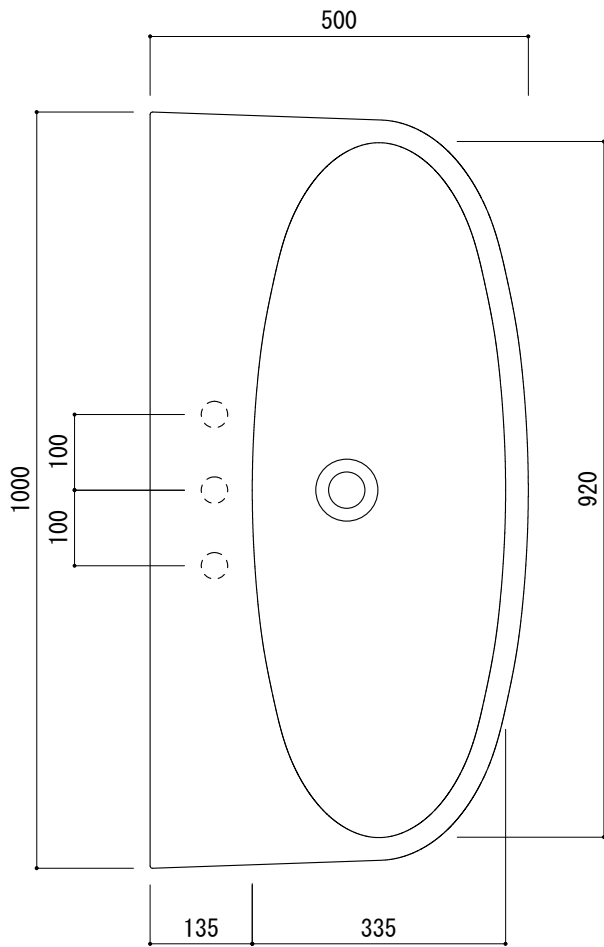

カウンター切込寸法

○ = φ30もしくはφ35の水栓取付用穴あけ加工を承ります。
 必要な場合、ご注文の際にご指示ください。

※陶器製品には寸法公差があります。
 洗面器の収め方をご確認の上、必ず現物を合わせて
 カウンターに切込を行ってください。

※カウンタートップ置きの場合も壁固定が必要です。

ADF70-1802-001 ホワイト
 ADF70-1802-005 ブラック

<p>品名 洗面器 -CATALANO, Muse-</p>	<p>品番 ADF70-1802</p>		
<p>仕様 壁掛け, カウンタートップ/オーバーフローなし/壁取付ボルト, 専用排水目皿付属/陶器</p>	<p>重量 24kg</p>	<p>容量 18L</p>	<p>縮尺 1:10</p>
<p>大洋金物株式会社 ティーフォルム事業部 Tform</p>			