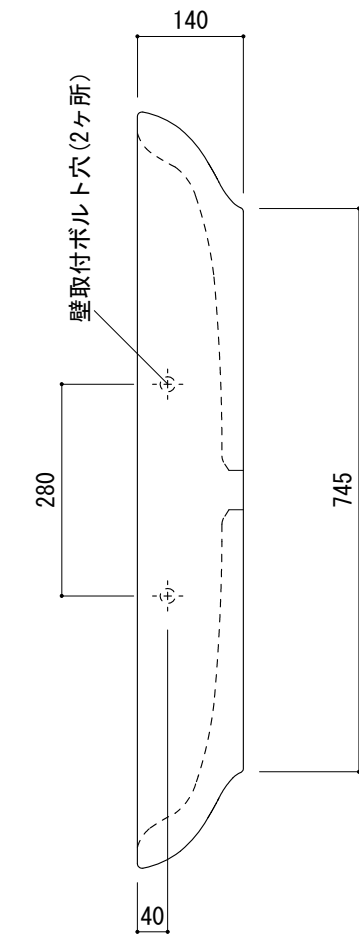

カウンター切込寸法

○ = φ30もしくはφ35の水栓取付用穴あけ加工を承ります。
 必要な場合、ご注文の際にご指示ください。

※陶器製品には寸法公差があります。
 洗面器の収め方をご確認の上、必ず現物を合わせて
 カウンターに切込を行ってください。

※カウンタートップ置きの場合も壁固定が必要です。

ADF70-1802-001 ホワイト
 ADF70-1802-005 ブラック

<p>品名 洗面器 -CATALANO, Muse-</p>	<p>品番 ADF70-1802</p>		
<p>仕様 壁掛け, カウンタートップ/オーバーフローなし/壁取付ボルト, 専用排水目皿付属/陶器</p>	<p>重量 24kg</p>	<p>容量 18L</p>	<p>縮尺 1:10</p>
<p>大洋金物株式会社 ティーフォルム事業部 Tform</p>			