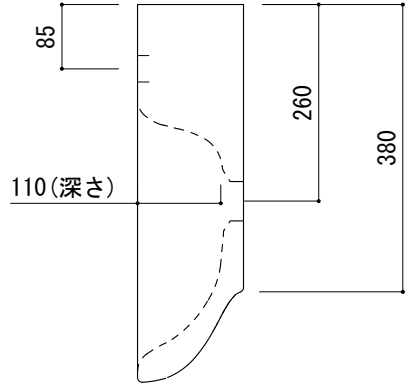

カウンター切込寸法

○ = φ30もしくはφ35の水栓取付用穴あけ加工を承ります。
 必要な場合、ご注文の際にご指示ください。

※陶器製品には寸法公差があります。
 洗面器の収め方をご確認の上、必ず現物を合わせて
 カウンターに切込を行ってください。

※カウンタートップ置きの場合も壁固定が必要です。

ADF70-1802-001 ホワイト
 ADF70-1802-005 ブラック

<p>品名 洗面器 -CATALANO, Muse-</p>	<p>品番 ADF70-1802</p>		
<p>仕様 壁掛け, カウンタートップ/オーバーフローなし/壁取付ボルト, 専用排水目皿付属/陶器</p>	<p>重量 24kg</p>	<p>容量 18L</p>	<p>縮尺 1:10</p>
<p>大洋金物株式会社 ティーフォルム事業部 Tform</p>			