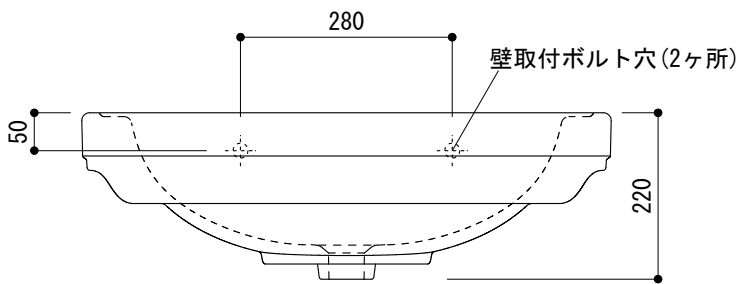

○ = φ30もしくはφ35の水栓取付用穴あけ加工を承ります。
 必要な場合、ご注文の際にご指示ください。

品名	洗面器 -CATALANO, Canova Royal-		
仕様	壁掛け/オーバーフロー付き/壁取付ボルト付属/ 陶器/ホワイト		

品番	ADF70-2302		
重量	22kg	容量	13.5L
		縮尺	1:10
大洋金物株式会社 ティーフォルム事業部 Tform			