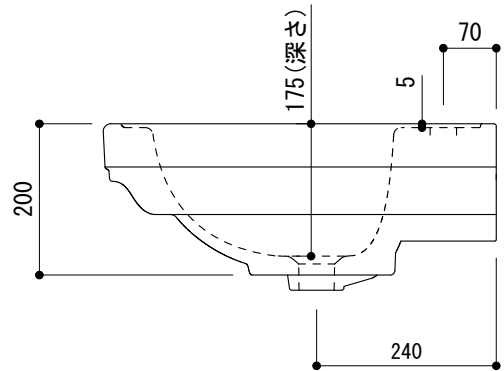

○ = φ30もしくはφ35の水栓取付用穴あけ加工を承ります。
 必要な場合、ご注文の際にご指示ください。

品名	洗面器 -CATALANO, Canova Royal-		
仕様	壁掛け/オーバーフロー付き/壁取付ボルト付属/ 陶器/ホワイト		

品番	ADF70-2302		
重量	22kg	容量	13.5L
		縮尺	1:10
大洋金物株式会社 ティーフォルム事業部 Tform			