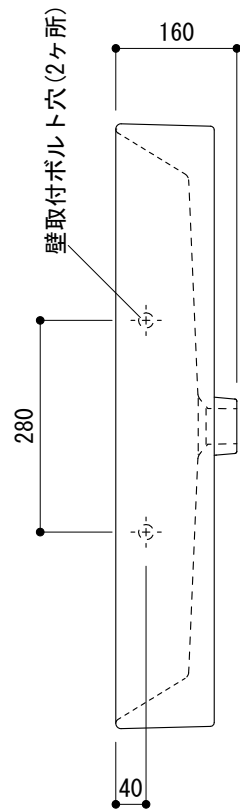

※陶器製品には寸法公差があります。
洗面器の収め方をご確認の上、必ず現物を合わせて
カウンターに切込を行ってください。

○ = φ30もしくはφ35の水栓取付用穴あけ加工を承ります。
必要な場合、ご注文の際にご指示ください。

品名	洗面器 -CATALANO, Premium-			品番	ADF70-2502		
仕様	壁掛け、カウンター置き/オーバーフロー付き/壁取付ボルト付属/ 陶器/ホワイト			重量	23kg	容量	縮尺
							1:10
大洋金物株式会社 ティーフォルム事業部 Tform							