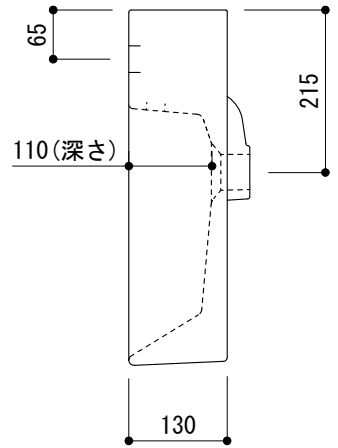

※陶器製品には寸法公差があります。
洗面器の収め方をご確認の上、必ず現物を合わせて
カウンターに切込を行ってください。

○ = φ30もしくはφ35の水栓取付用穴あけ加工を承ります。
必要な場合、ご注文の際にご指示ください。

品名	洗面器 -CATALANO, Premium-			品番	ADF70-2502		
仕様	壁掛け、カウンター置き/オーバーフロー付き/壁取付ボルト付属/ 陶器/ホワイト			重量	23kg	容量	縮尺
							1:10
大洋金物株式会社 ティーフォルム事業部 Tform							