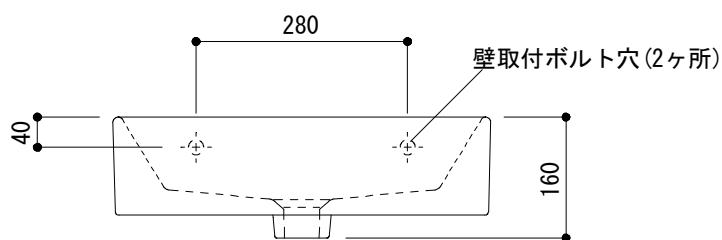

○=φ30もしくはφ35の水栓取付用穴あけ加工を承ります。
 必要な場合、ご注文の際にご指示ください。

※陶器製品には寸法公差があります。
 洗面器の取め方をご確認の上、必ず現物を合わせて
 カウンターに切込を行ってください。

品名 洗面器 -CATALANO, Premium-	品番 ADF70-2504		
仕様 壁掛け, カウンター置き/オーバーフロー付き/壁取付ボルト付属/ 陶器/ホワイト	重量 16kg	容量 5.8L	縮尺 1:10
	大洋金物株式会社 ティーフォーム事業部		