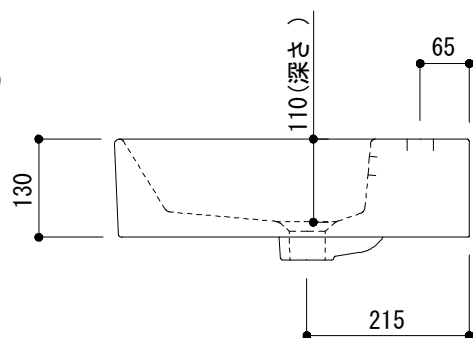

○=φ30もしくはφ35の水栓取付用穴あけ加工を承ります。
 必要な場合、ご注文の際にご指示ください。

※陶器製品には寸法公差があります。
 洗面器の取め方をご確認の上、必ず現物を合わせて
 カウンターに切込を行ってください。

品名 洗面器 -CATALANO, Premium-	品番 ADF70-2504		
仕様 壁掛け, カウンター置き/オーバーフロー付き/壁取付ボルト付属/ 陶器/ホワイト	重量 16kg	容量 5.8L	縮尺 1:10
	大洋金物株式会社 ティーフォーム事業部		