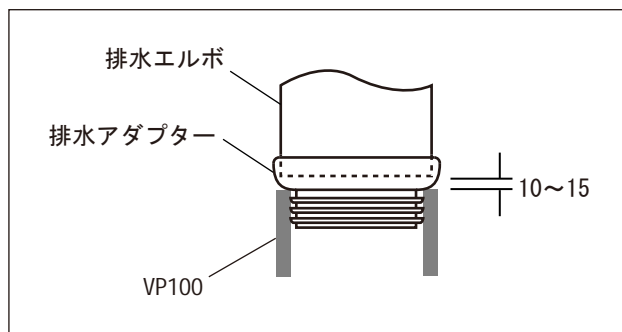

【排水部詳細図】

品名
床置便器 -CATALANO, Zero-

仕様
ウォッシュダウン式/普通便座付属/陶器/ホワイト

品番
ADF71-0014

重量 容量 縮尺

大洋金物株式会社 ティーフォーム事業部 **Tform**